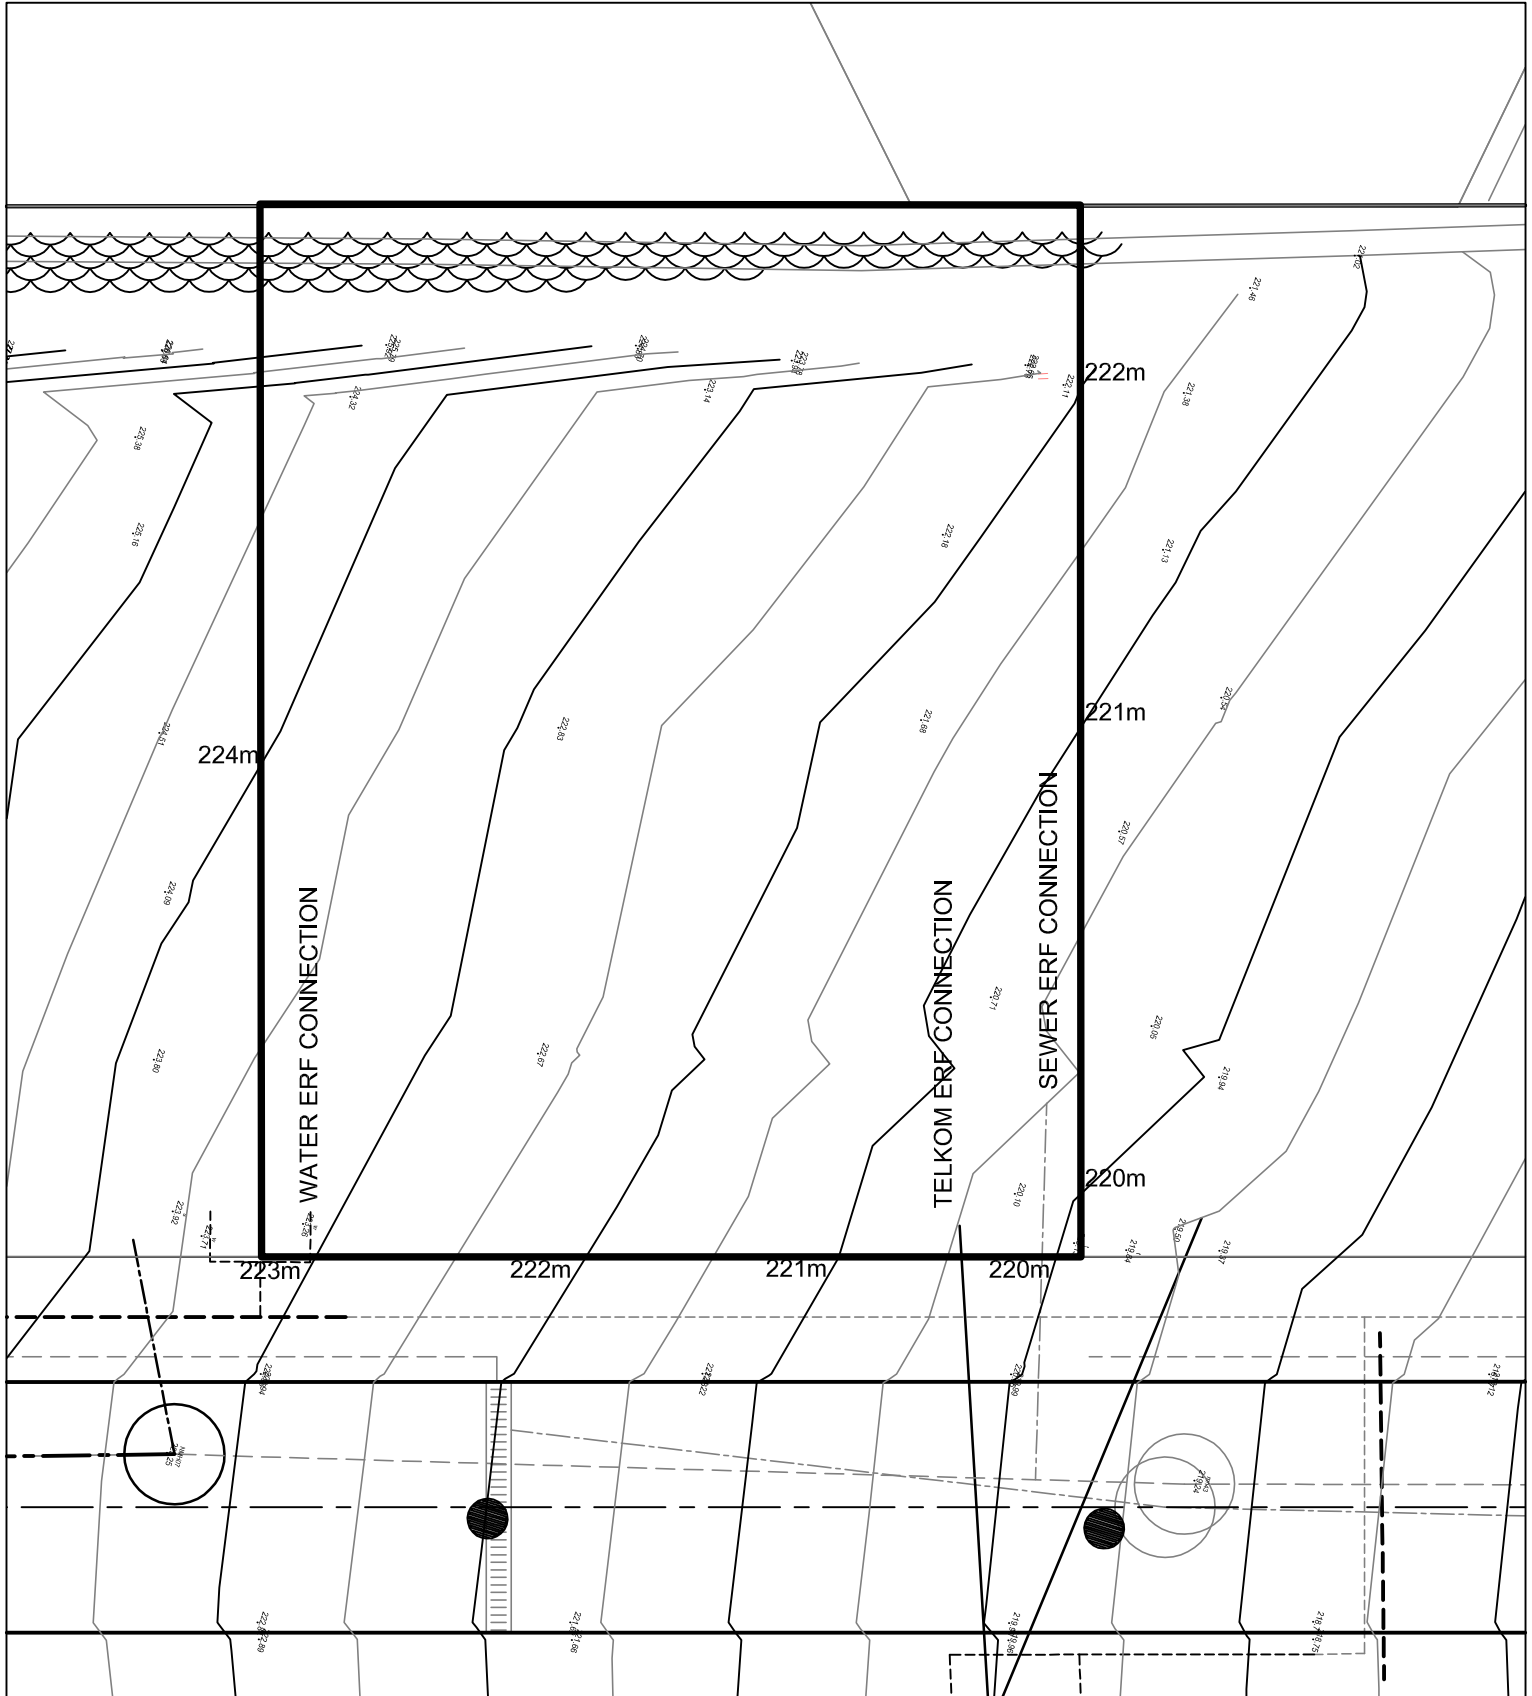

ERF NUMBER: 16780
REFERENCE ERF NUMBER: 12
ERF SIZE: 343m²
SCALE: 1 : 150 ON A4

**LA
ROCHE**

STELLENBOSCH

ERF NUMBER: 16780

REFERENCE ERF NUMBER: 12

ERF SIZE: 343m²

SECTION: