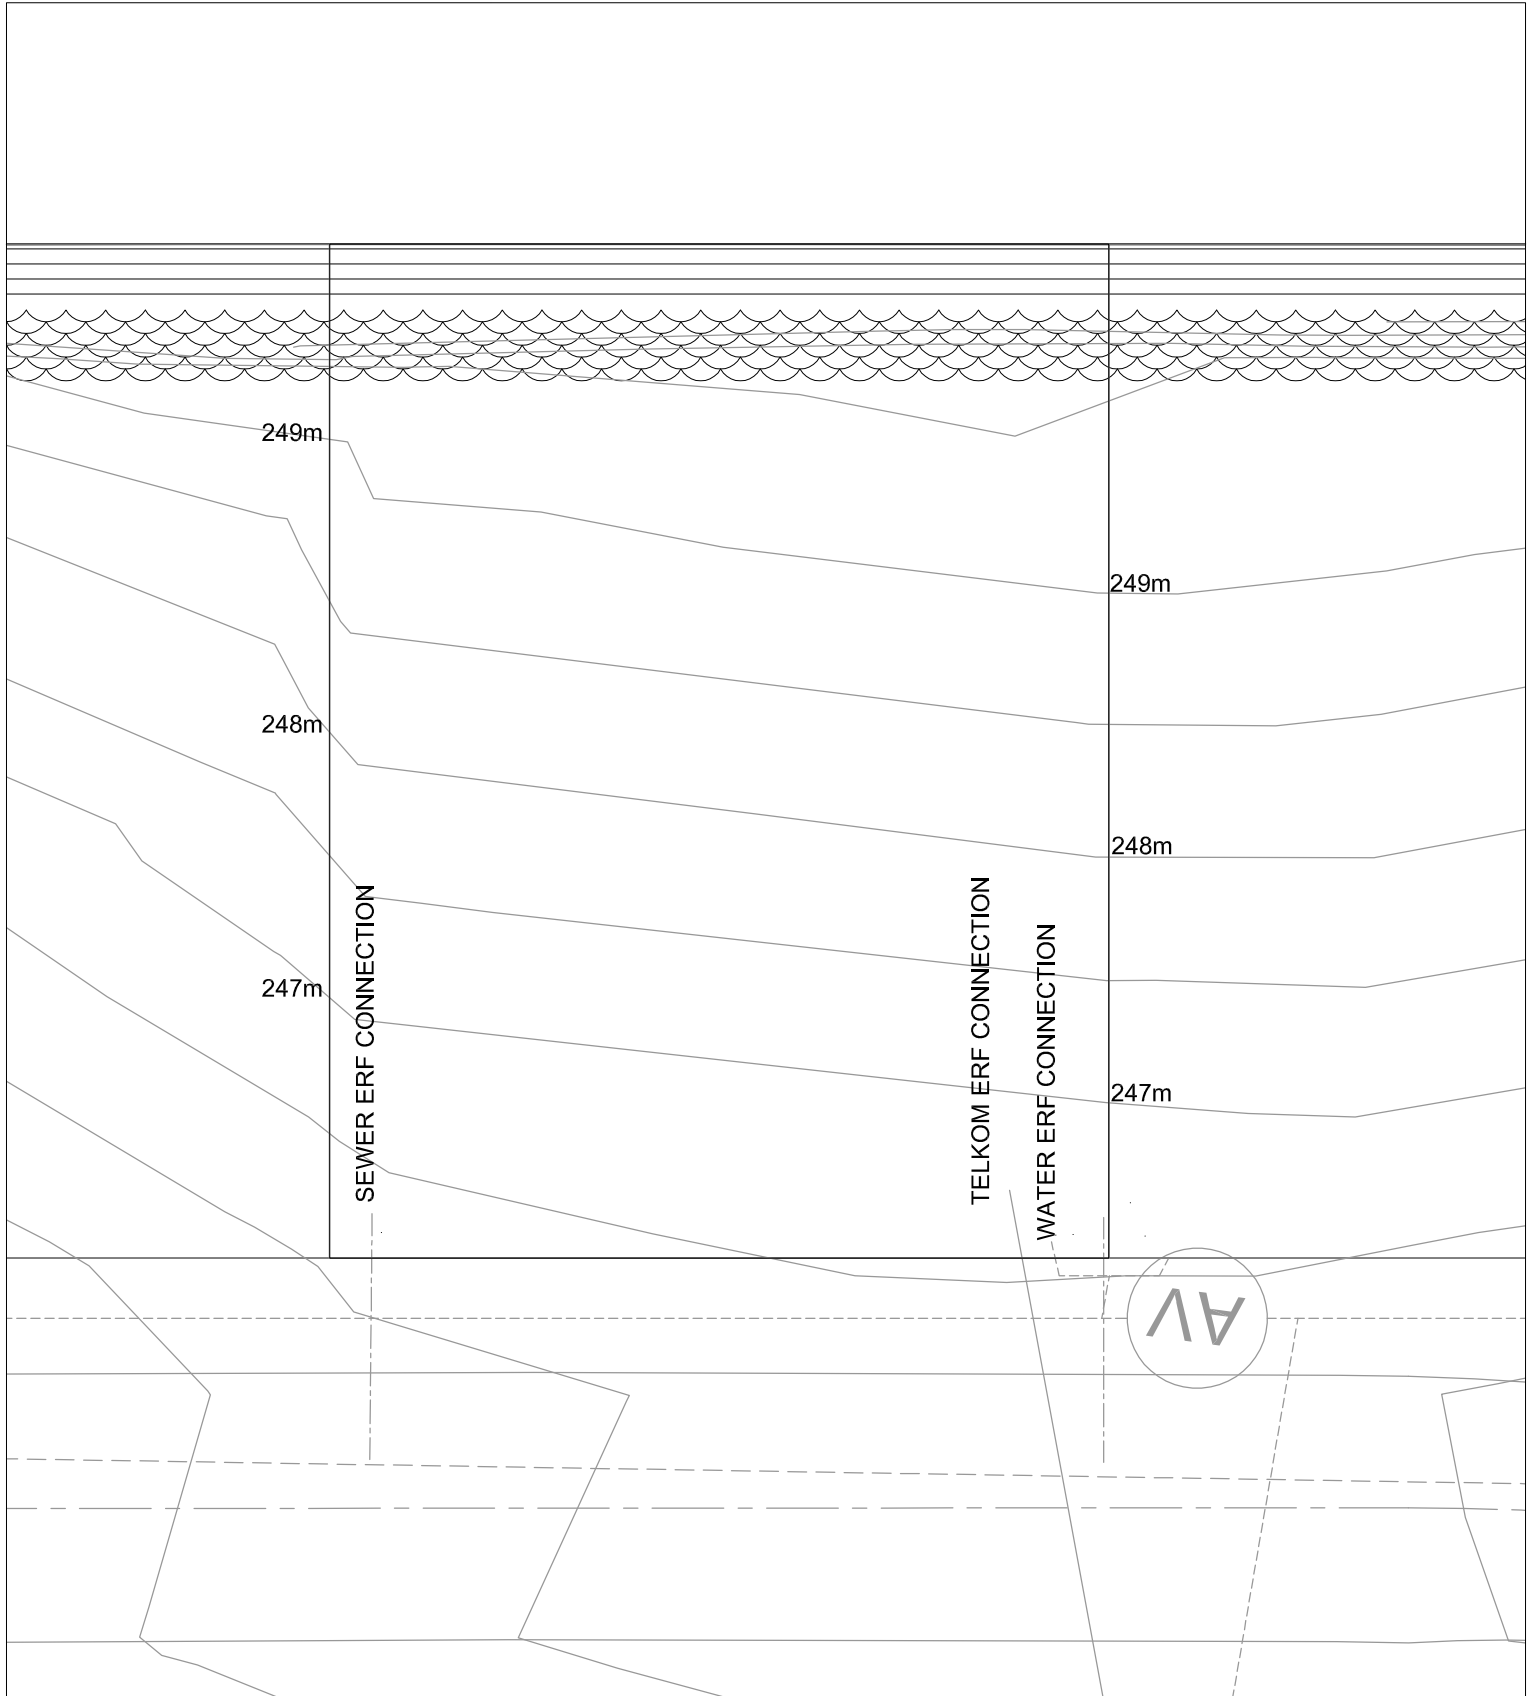

ERF NUMBER: 16769  
REFERENCE ERF NUMBER: 23  
ERF SIZE: 315m<sup>2</sup>  
SCALE: 1 : 150 ON A4

ERF NUMBER: 16769  
 REFERENCE ERF NUMBER: 23  
 ERF SIZE: 315m<sup>2</sup>

SECTION: