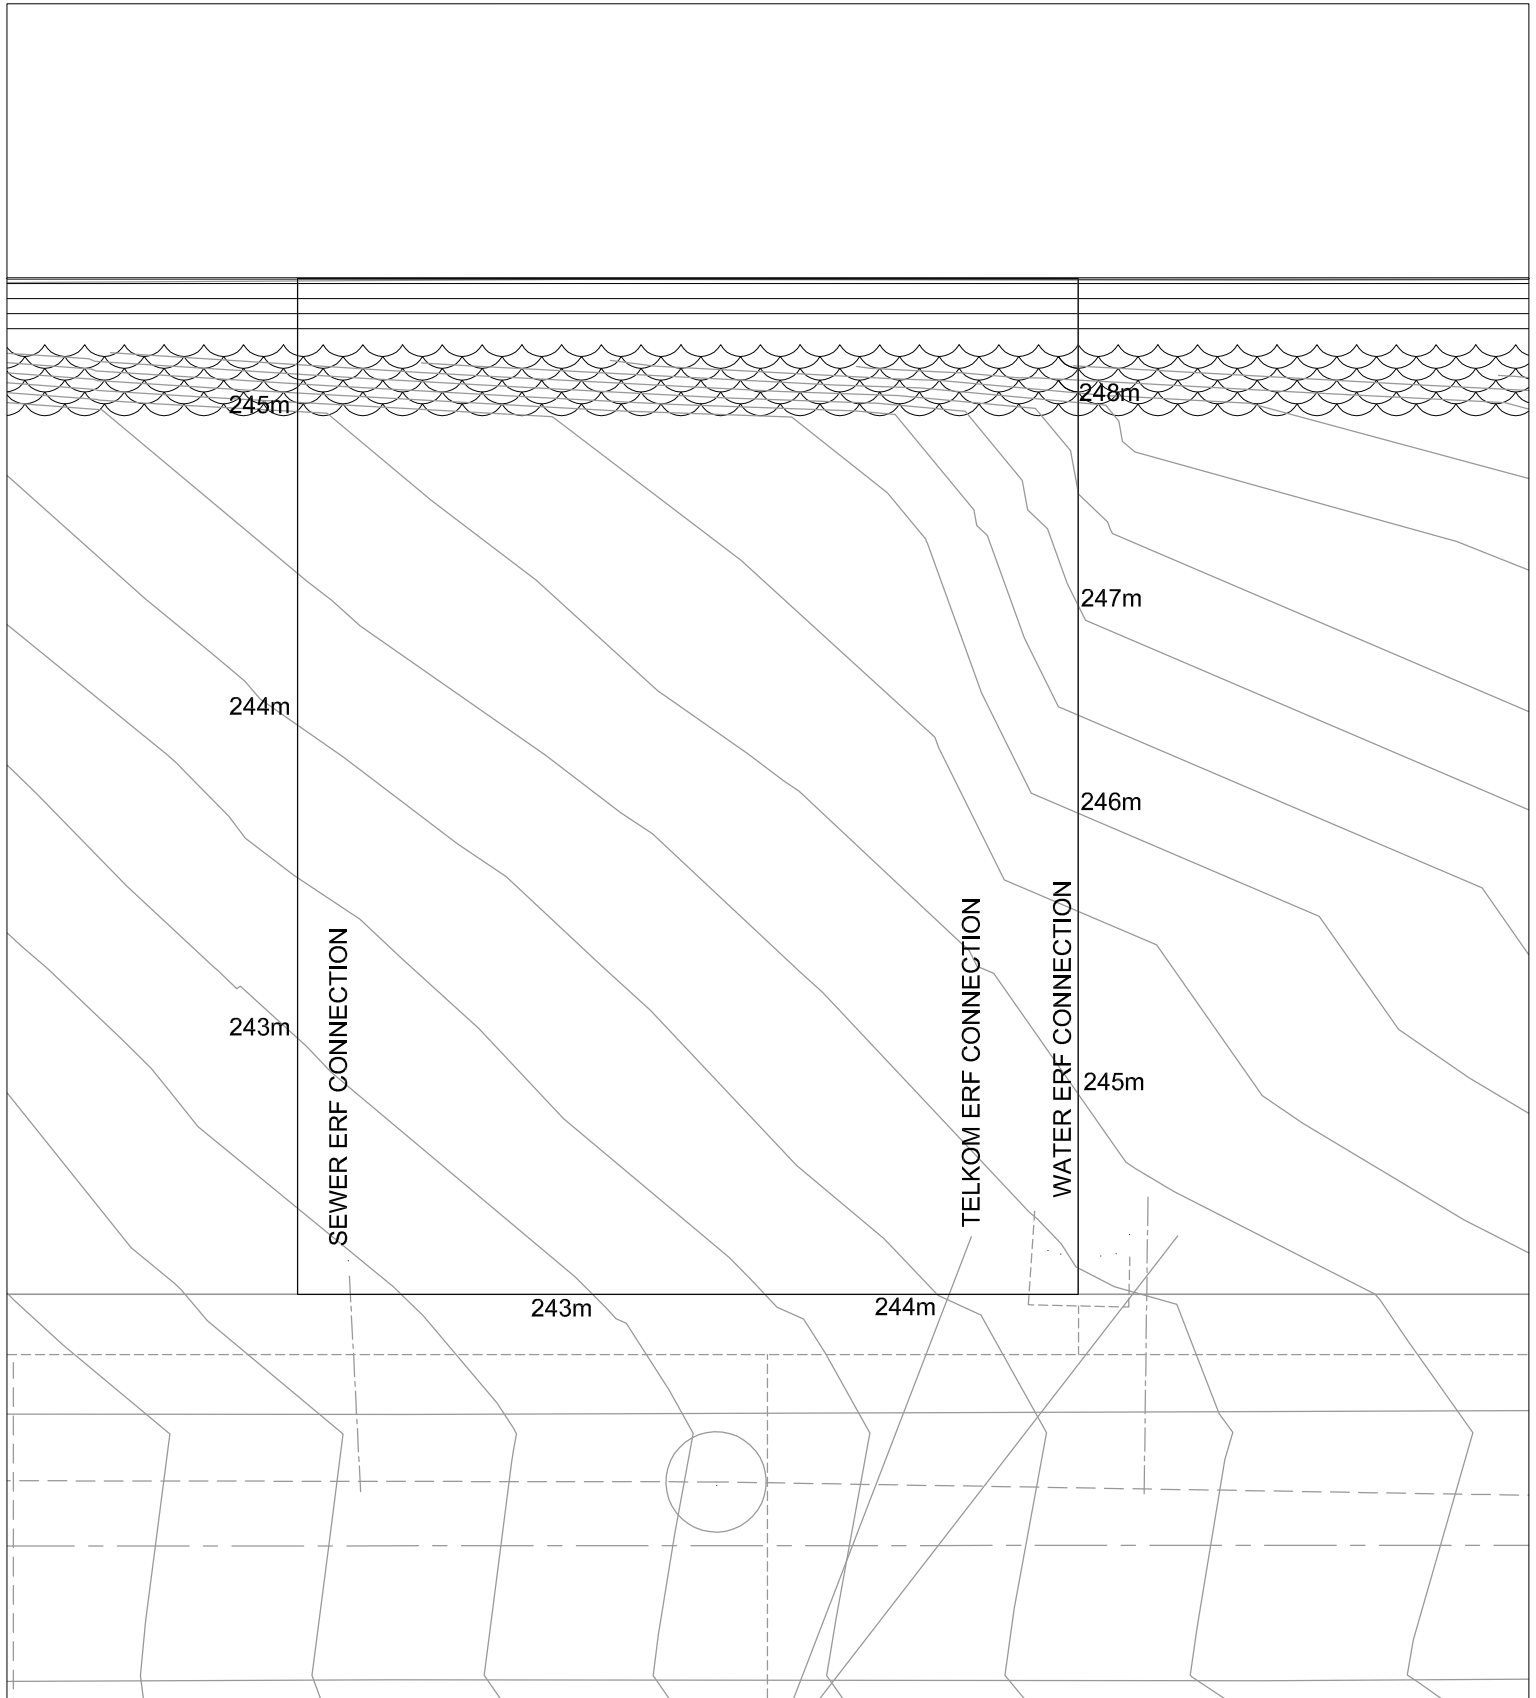

ERF NUMBER: 16767  
REFERENCE ERF NUMBER: 25  
ERF SIZE: 315m<sup>2</sup>  
SCALE: 1 : 150 ON A4

ERF NUMBER: 16767  
 REFERENCE ERF NUMBER: 25  
 ERF SIZE: 315m<sup>2</sup>

SECTION: