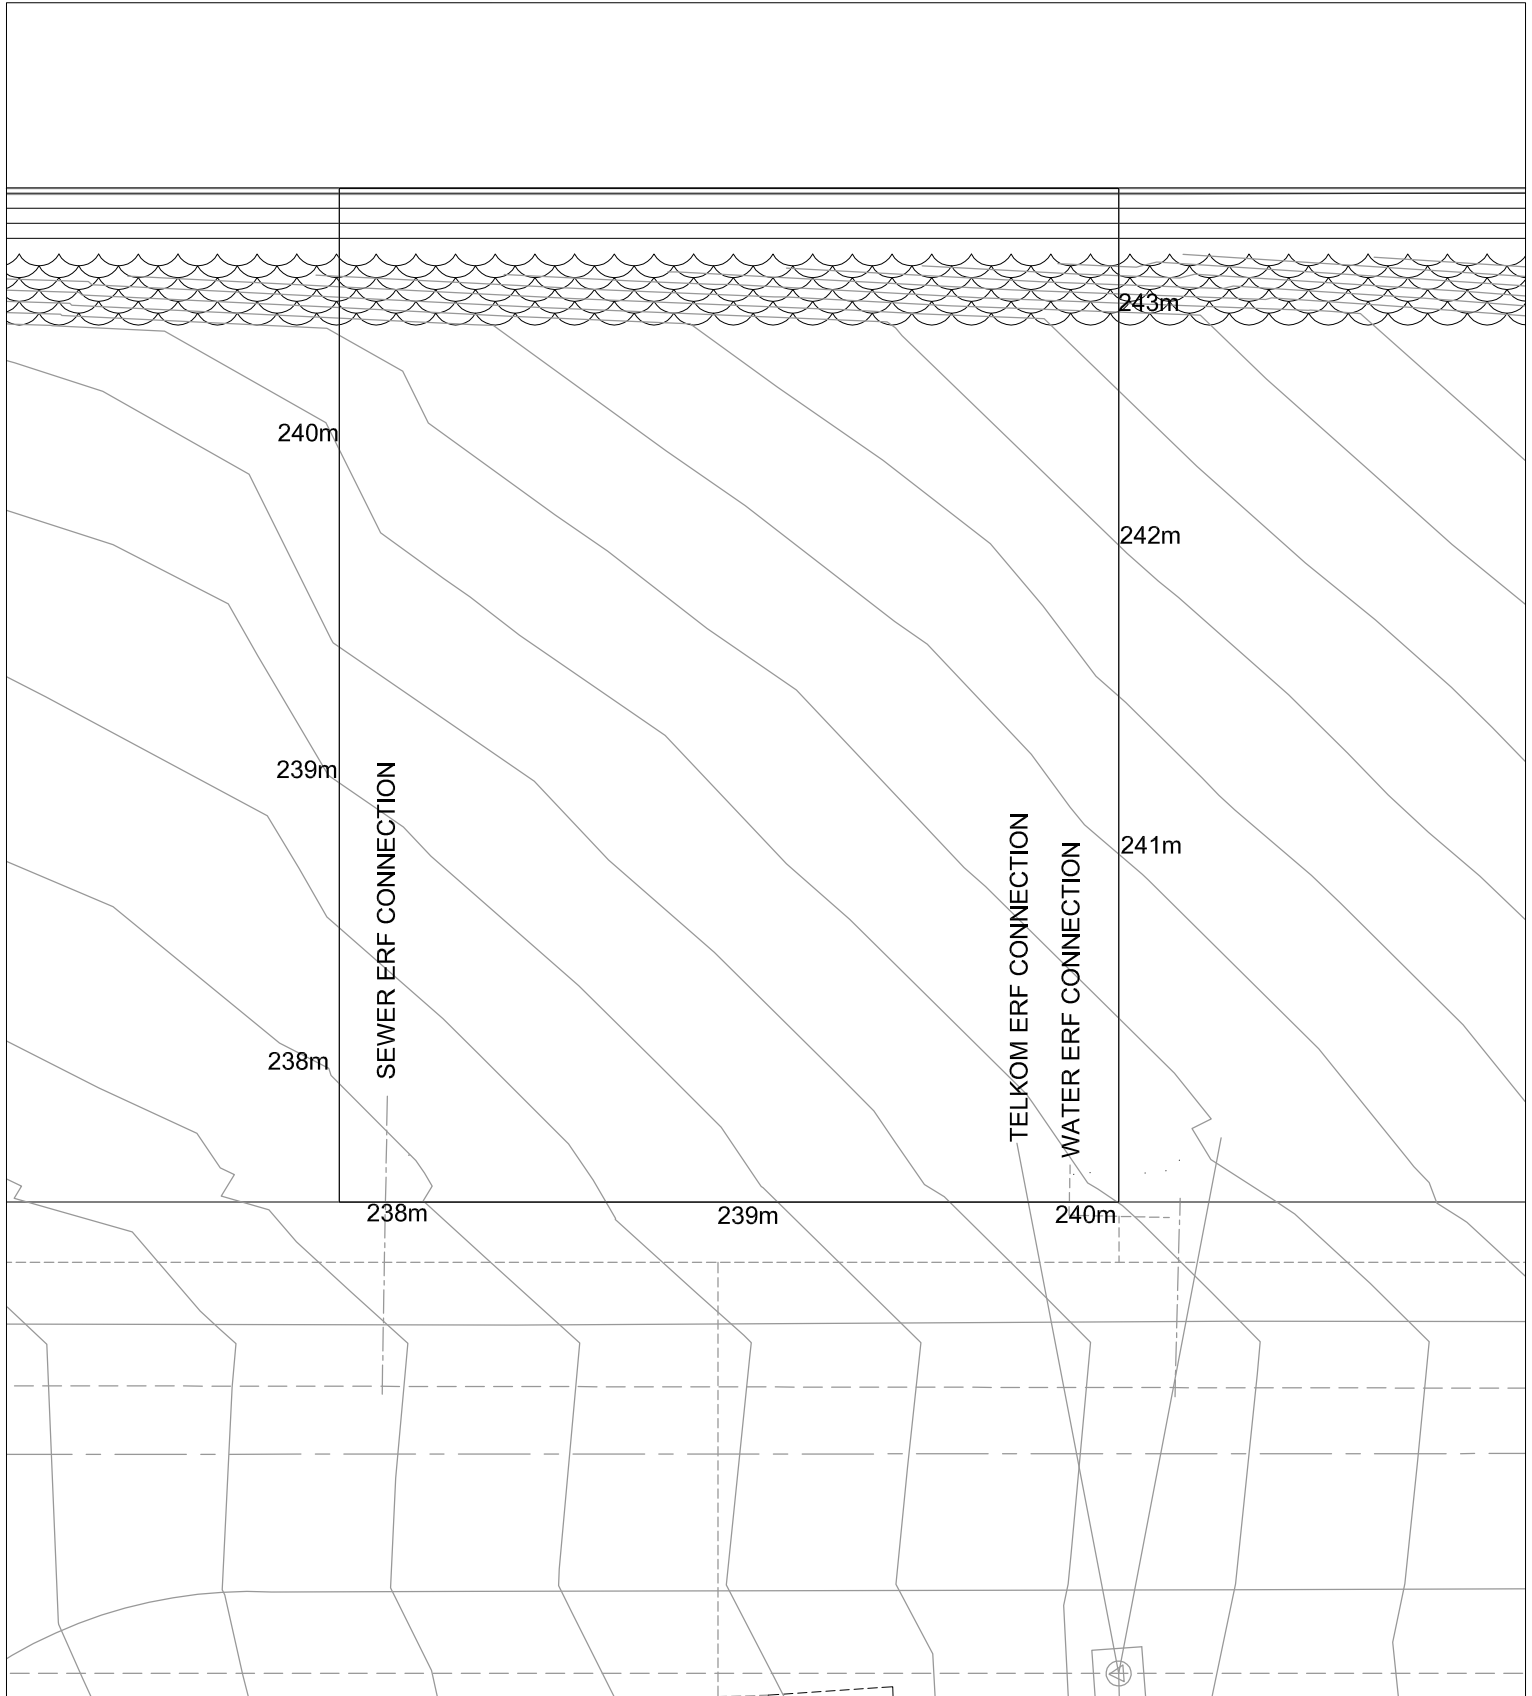

ERF NUMBER: 16765  
REFERENCE ERF NUMBER: 27  
ERF SIZE: 315m<sup>2</sup>  
SCALE: 1 : 150 ON A4

ERF NUMBER: 16765  
 REFERENCE ERF NUMBER: 27  
 ERF SIZE: 315m<sup>2</sup>

SECTION: