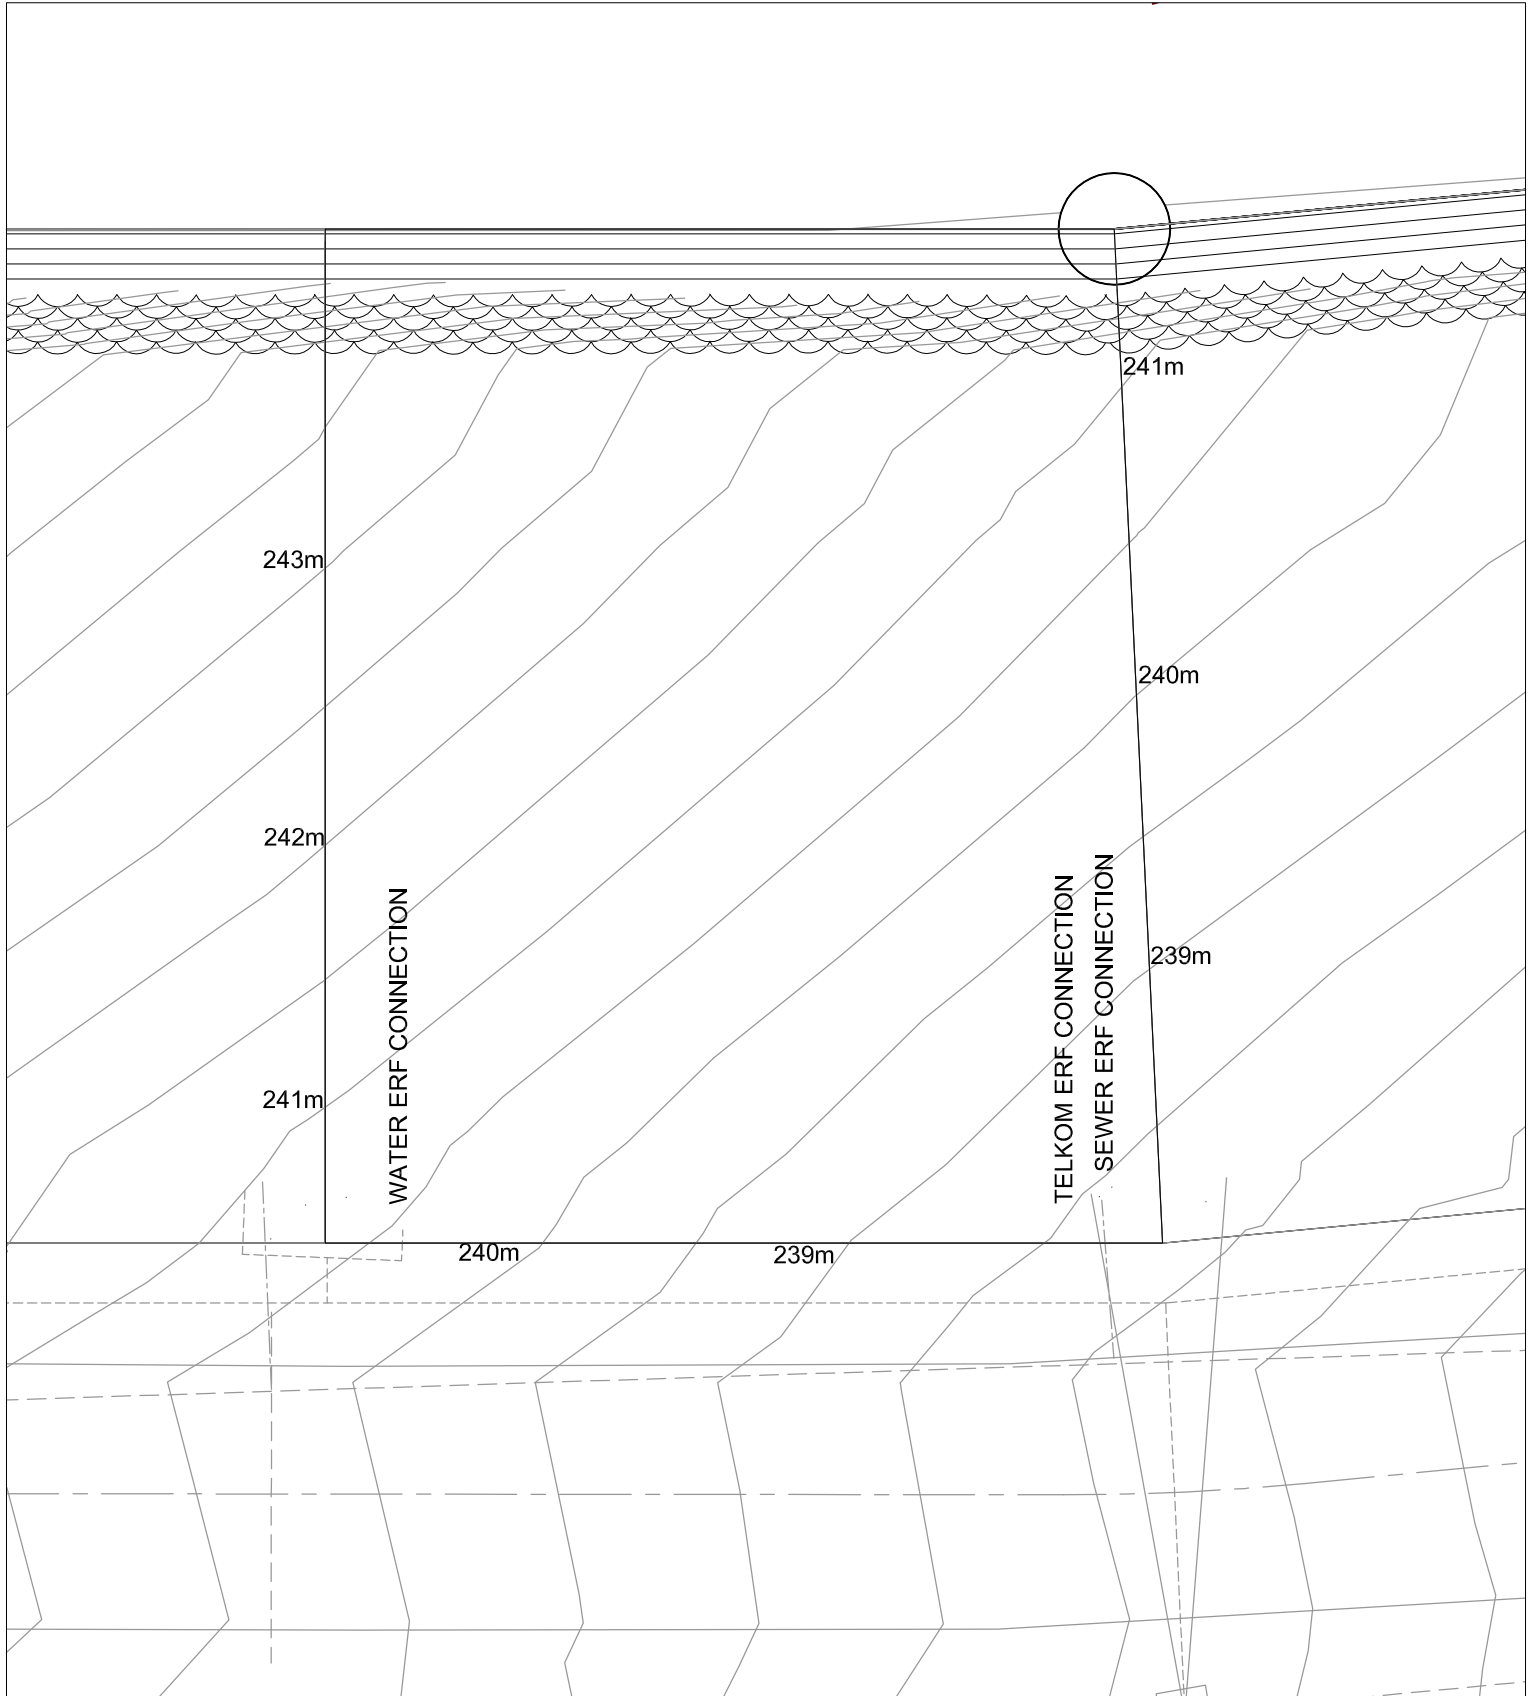

ERF NUMBER: 16761
REFERENCE ERF NUMBER: 30
ERF SIZE: 328m²
SCALE: 1 : 150 ON A4

ERF NUMBER: 16761
 REFERENCE ERF NUMBER: 30
 ERF SIZE: 328m²

SECTION: