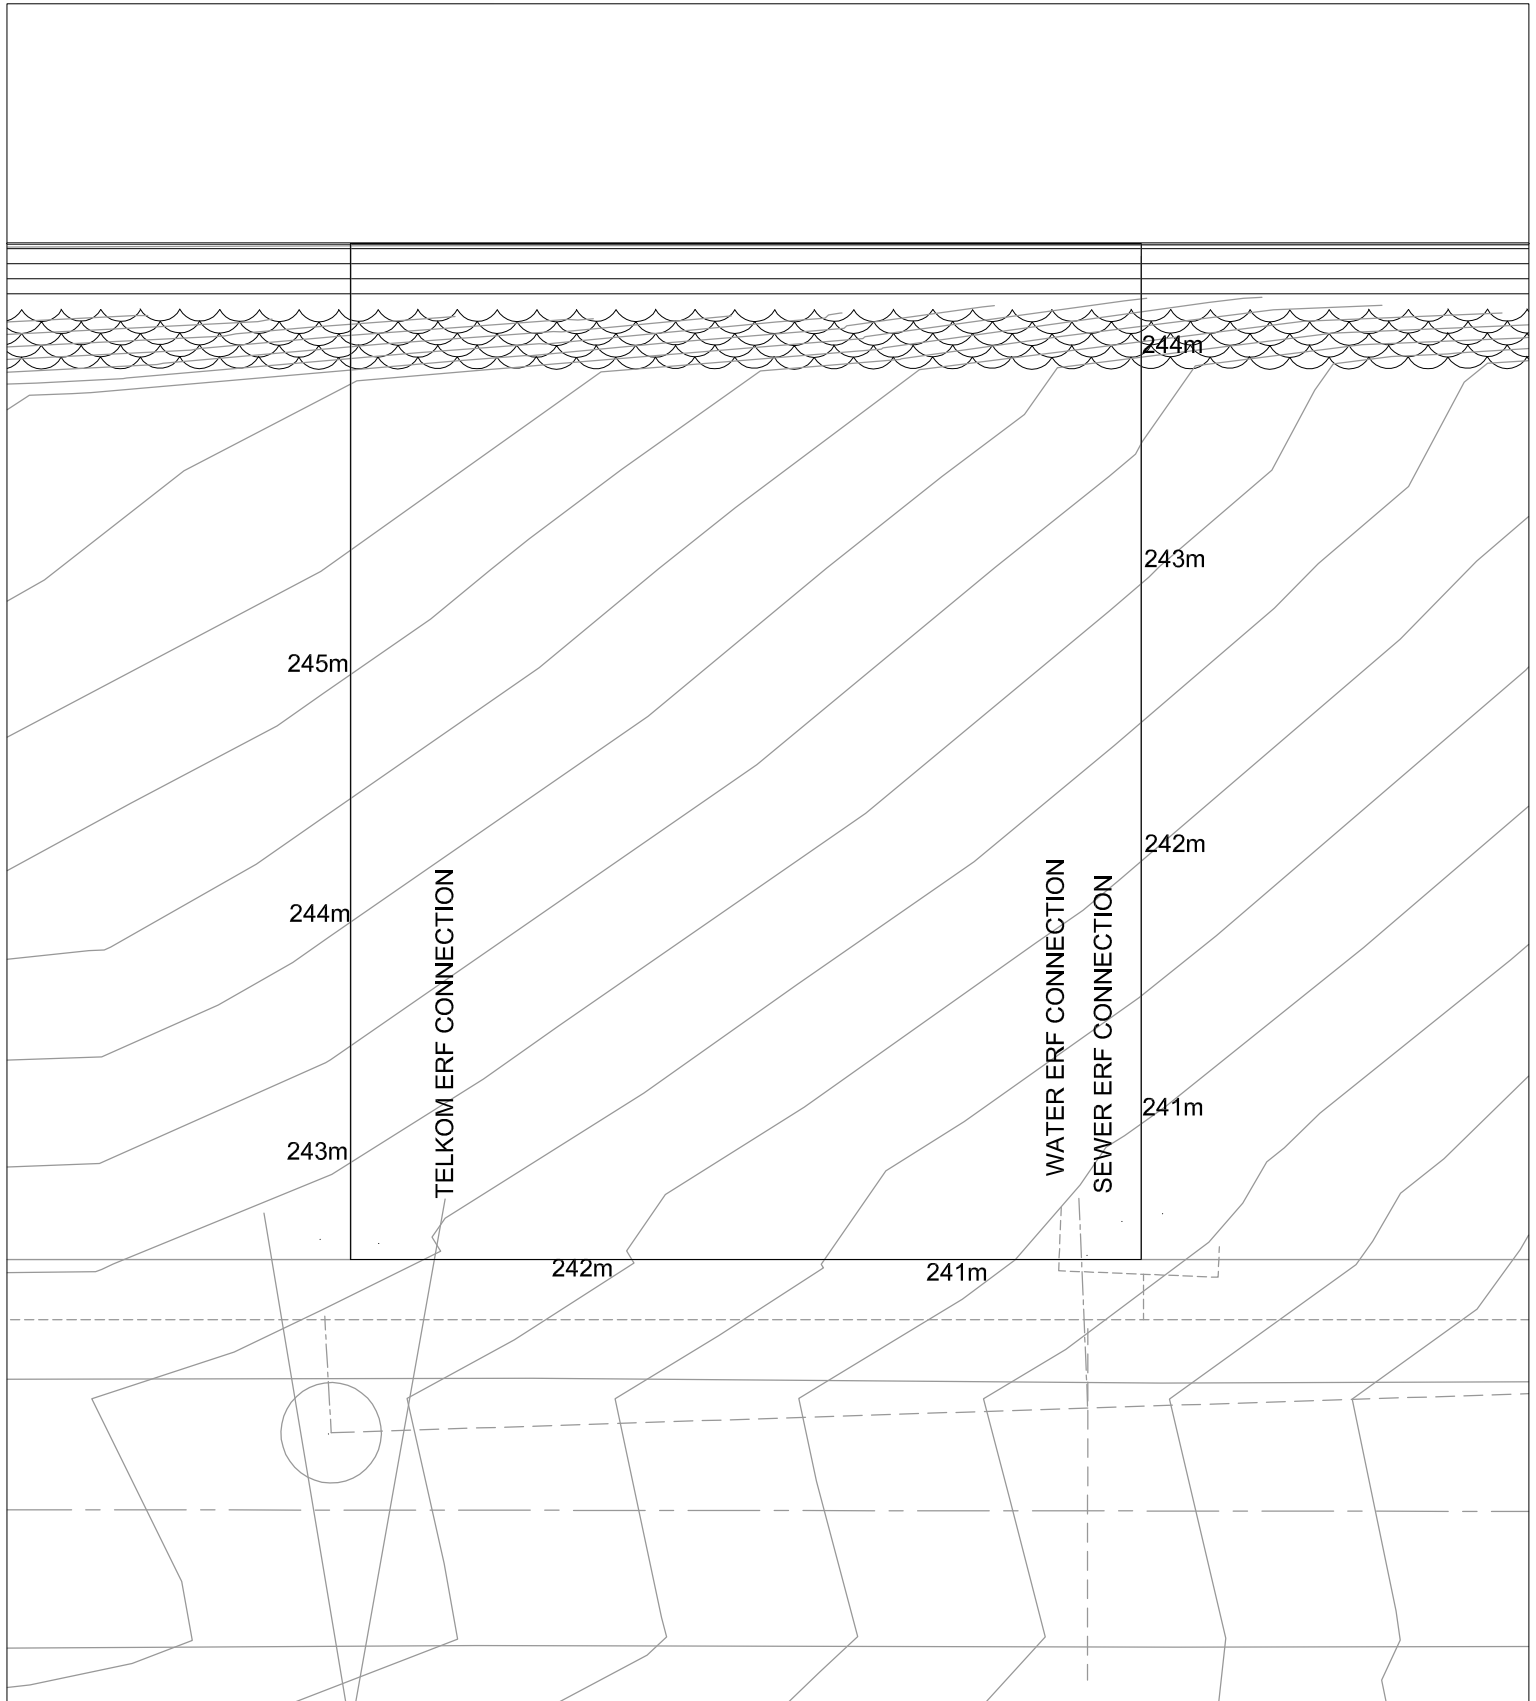

ERF NUMBER: 16760
REFERENCE ERF NUMBER: 31
ERF SIZE: 319m²
SCALE: 1 : 150 ON A4

ERF NUMBER: 16760
 REFERENCE ERF NUMBER: 31
 ERF SIZE: 319m²

SECTION: