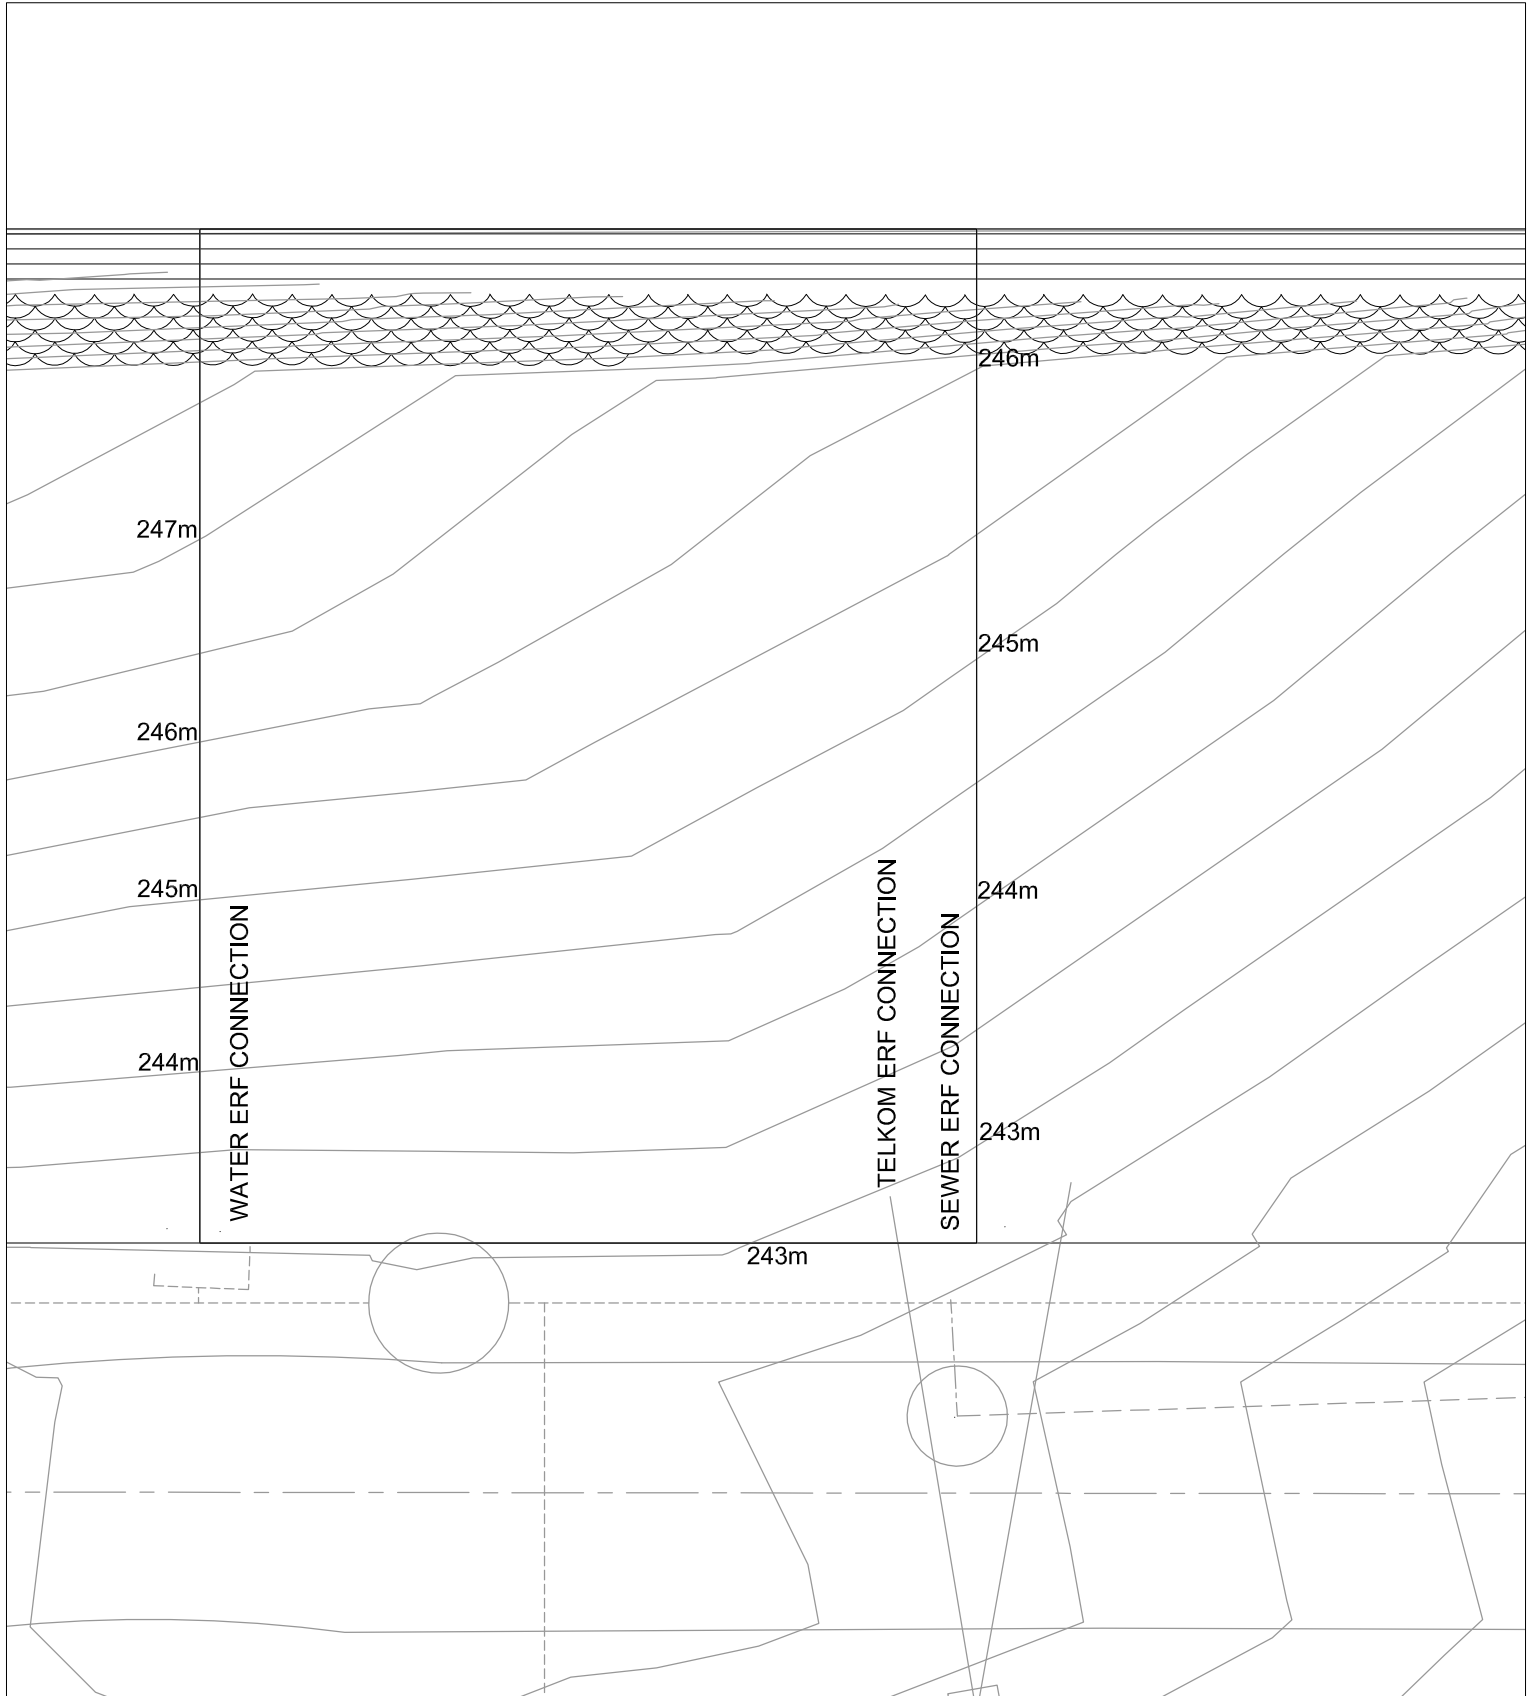

ERF NUMBER: 16759
REFERENCE ERF NUMBER: 32
ERF SIZE: 314m²
SCALE: 1 : 150 ON A4

ERF NUMBER: 16759
 REFERENCE ERF NUMBER: 32
 ERF SIZE: 314m²

SECTION: