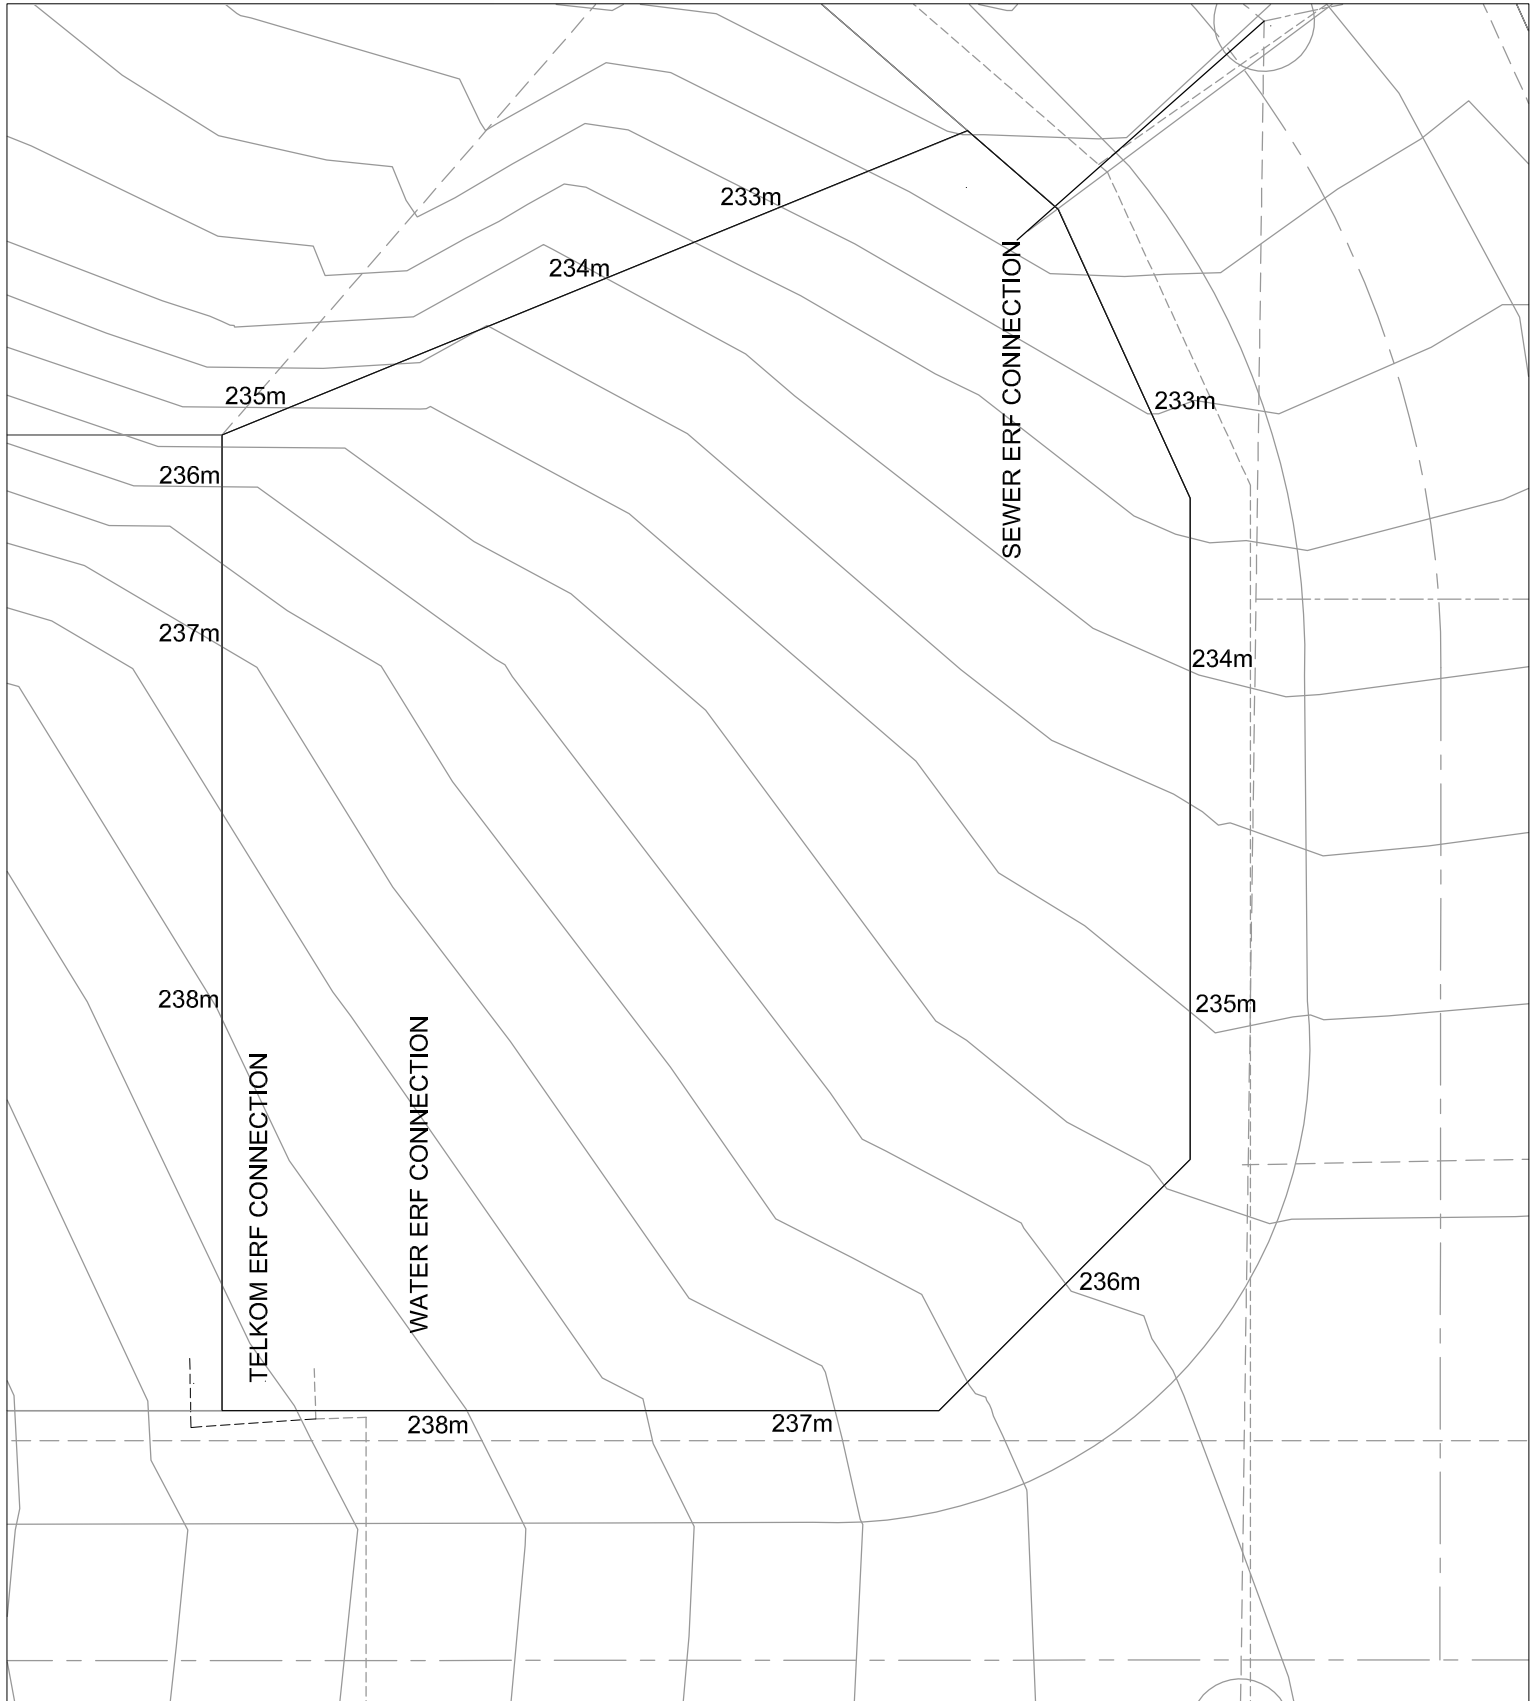

ERF NUMBER: 16843

REFERENCE ERF NUMBER: 45

ERF SIZE: 420m²

SCALE: 1 : 150 ON A4

ERF NUMBER: 16843
 REFERENCE ERF NUMBER: 45
 ERF SIZE: 420m²

SECTION: