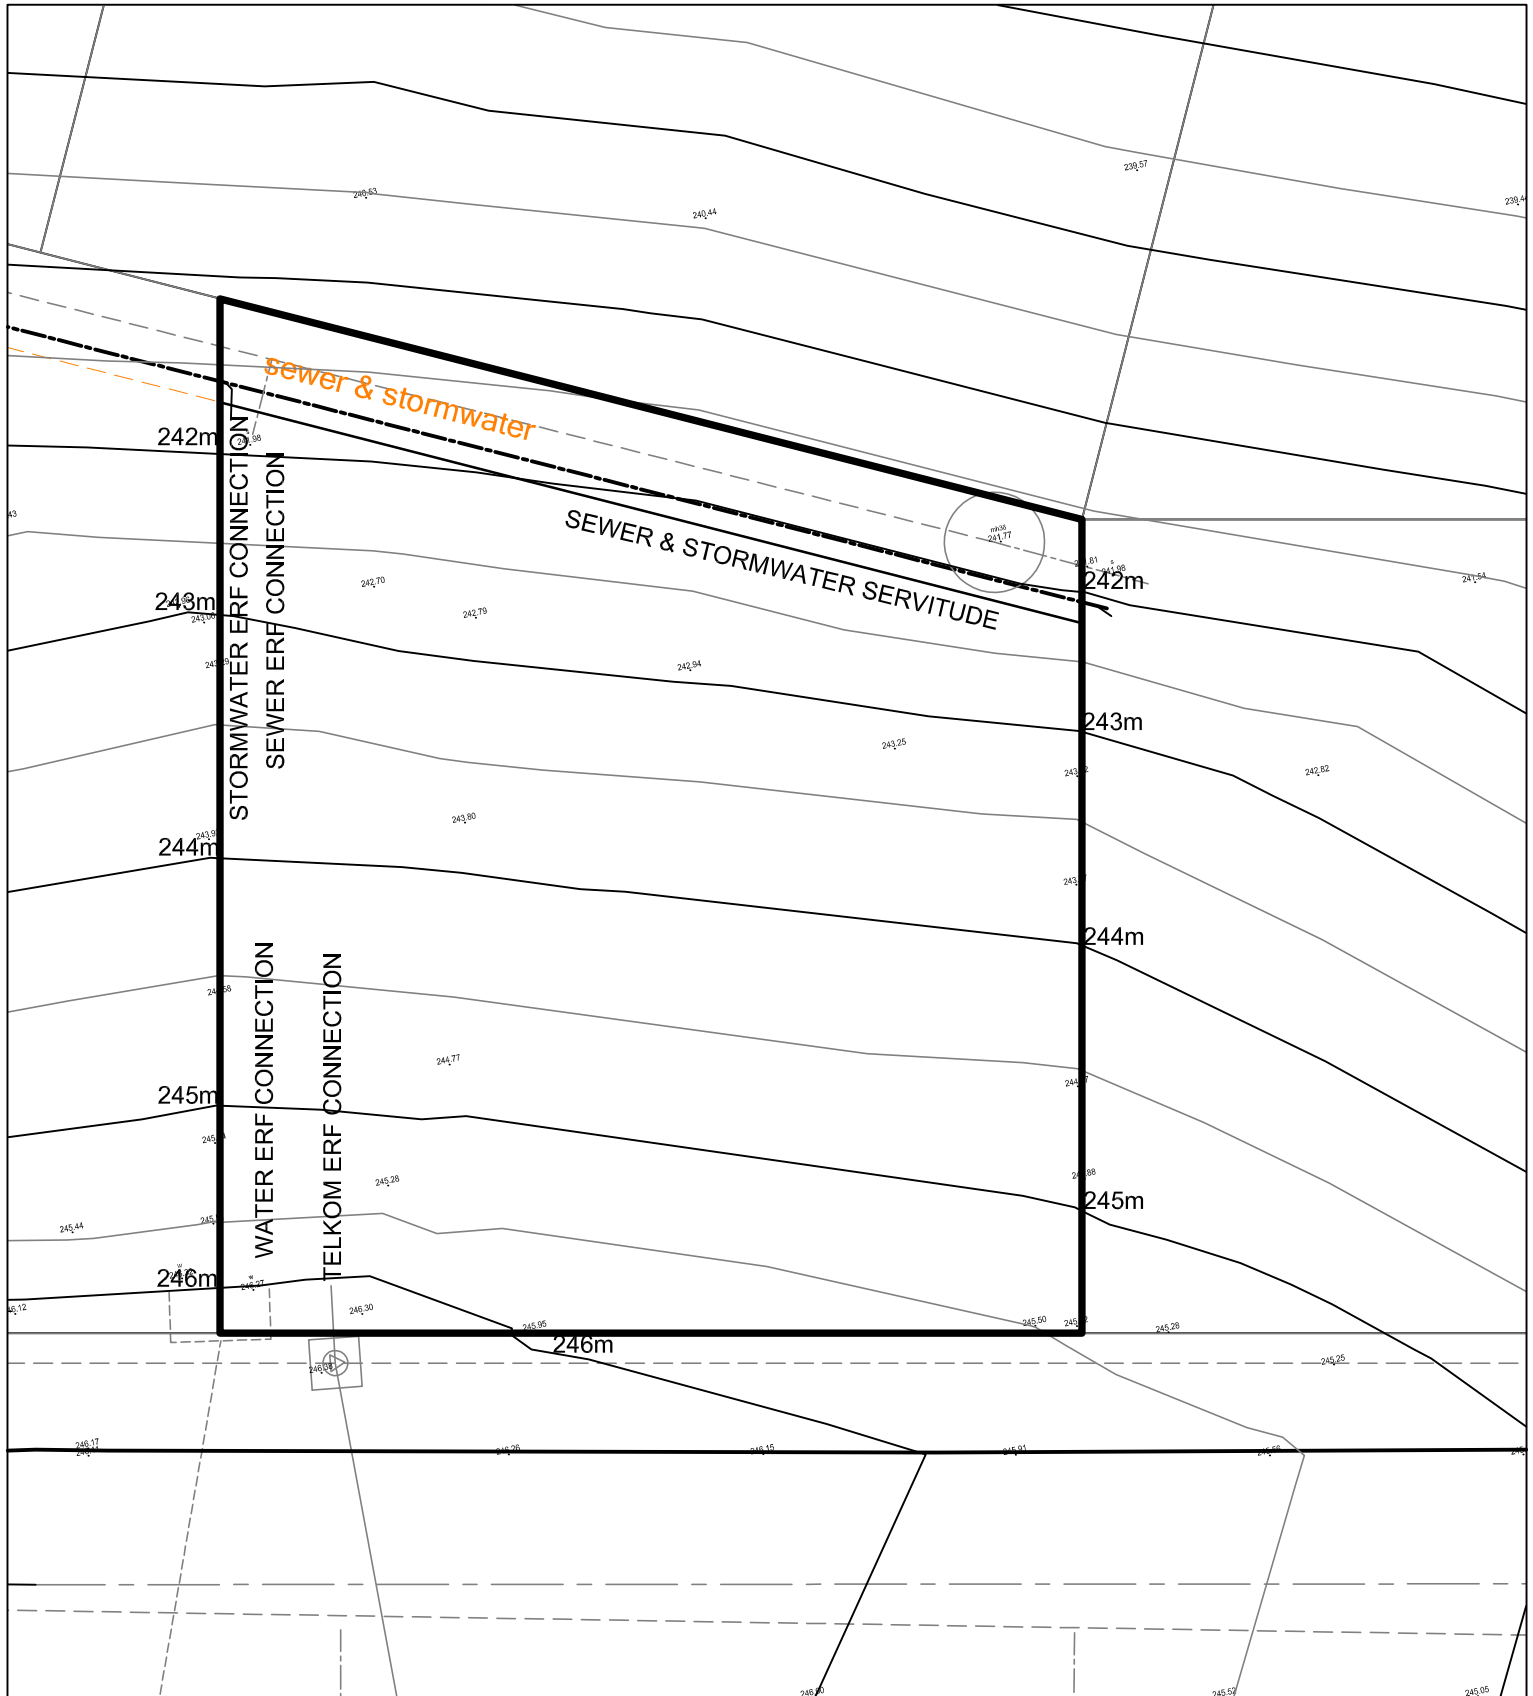

ERF NUMBER: 16847
REFERENCE ERF NUMBER: 49
ERF SIZE: 317m²
SCALE: 1 : 150 ON A4

ERF NUMBER: 16847
 REFERENCE ERF NUMBER: 49
 ERF SIZE: 317m²

SECTION: