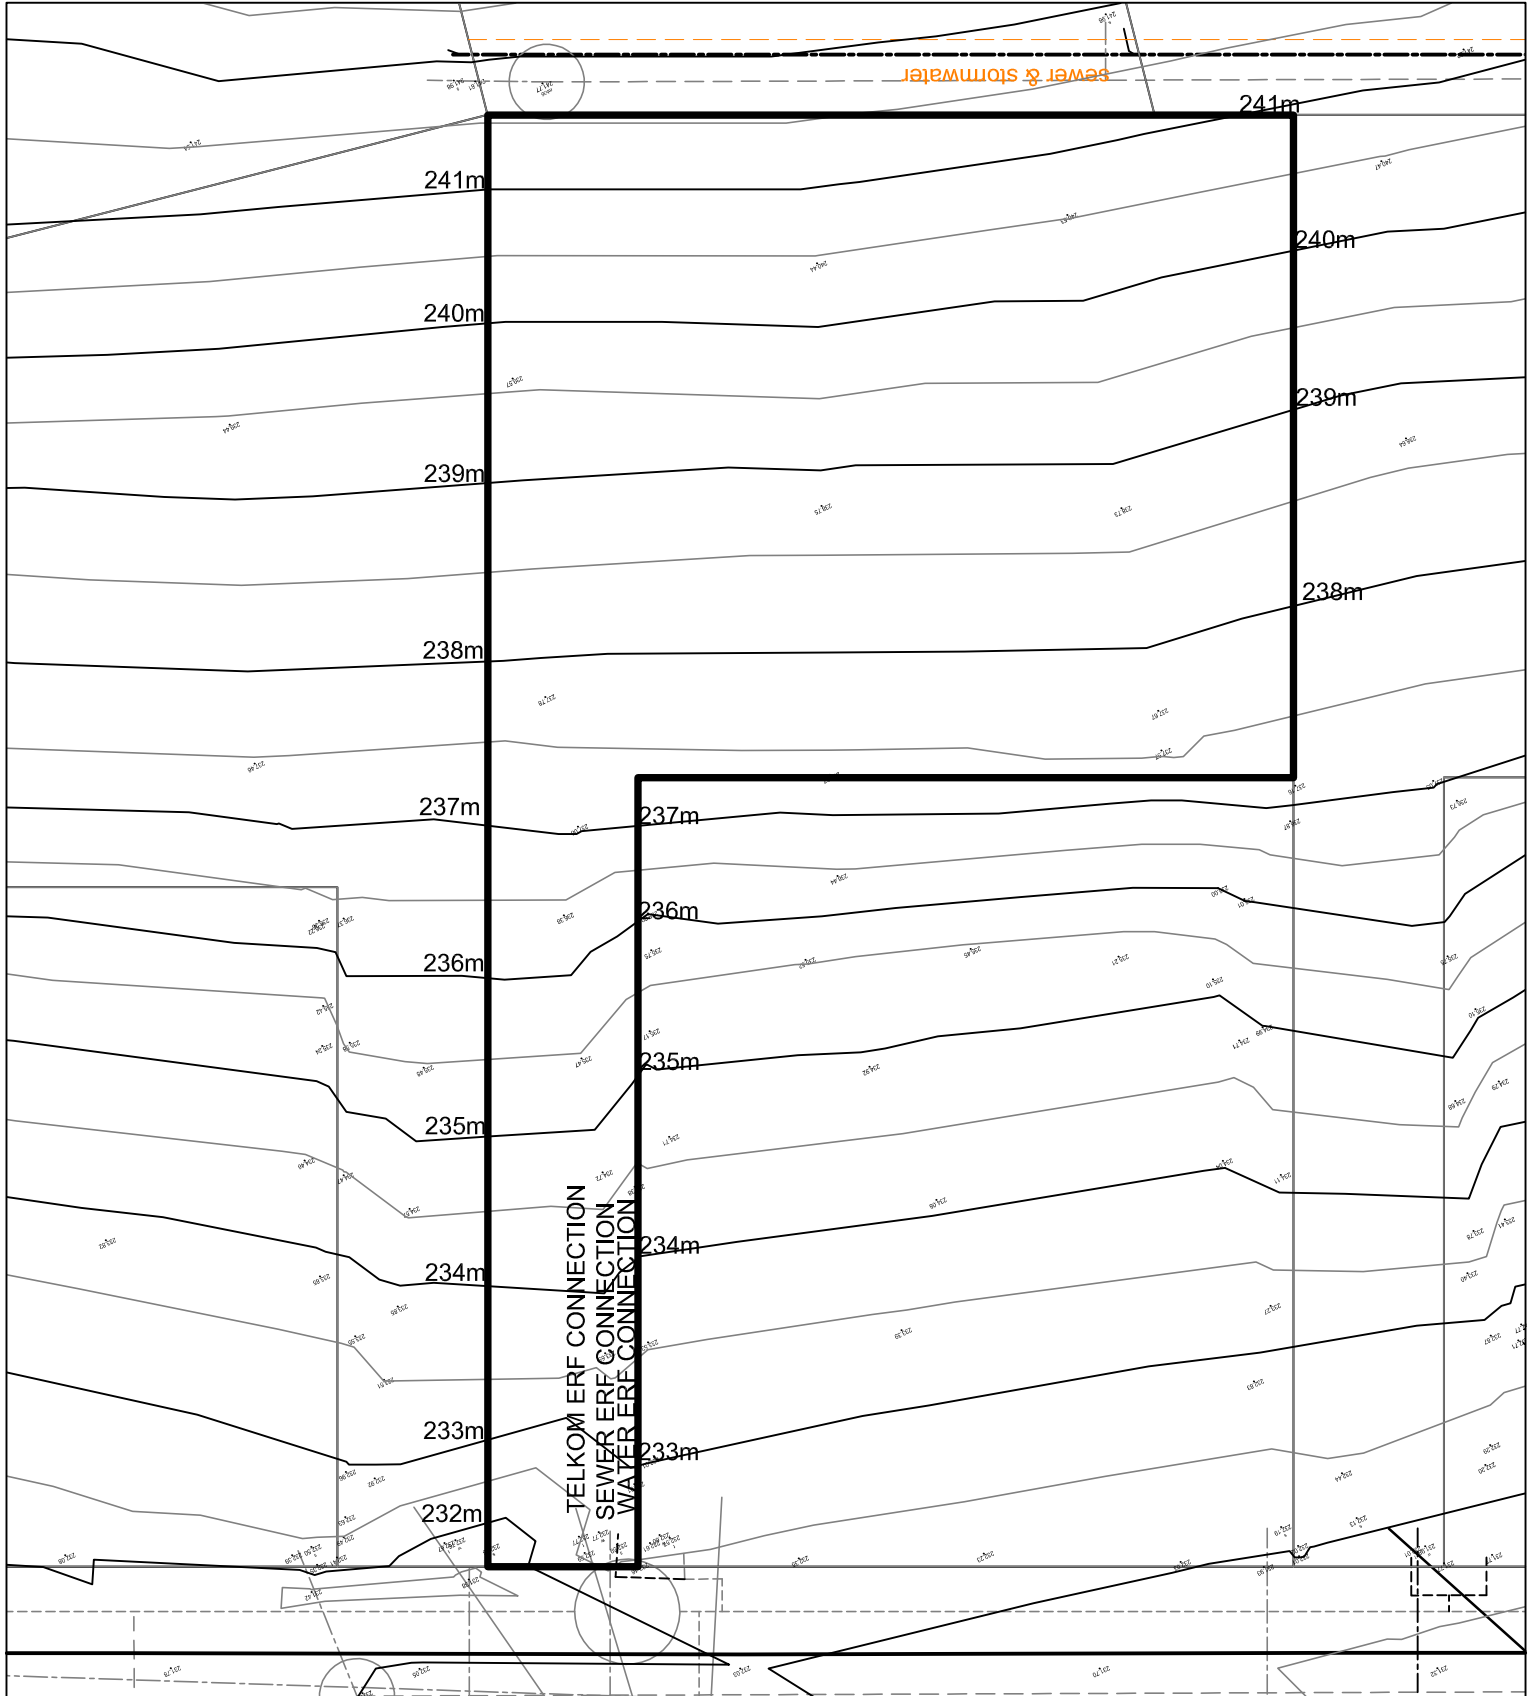

ERF NUMBER: 16838
REFERENCE ERF NUMBER: 60
ERF SIZE: 462m²
SCALE: 1 : 150 ON A4

ERF NUMBER: 16838
 REFERENCE ERF NUMBER: 60
 ERF SIZE: 462m²

SECTION: