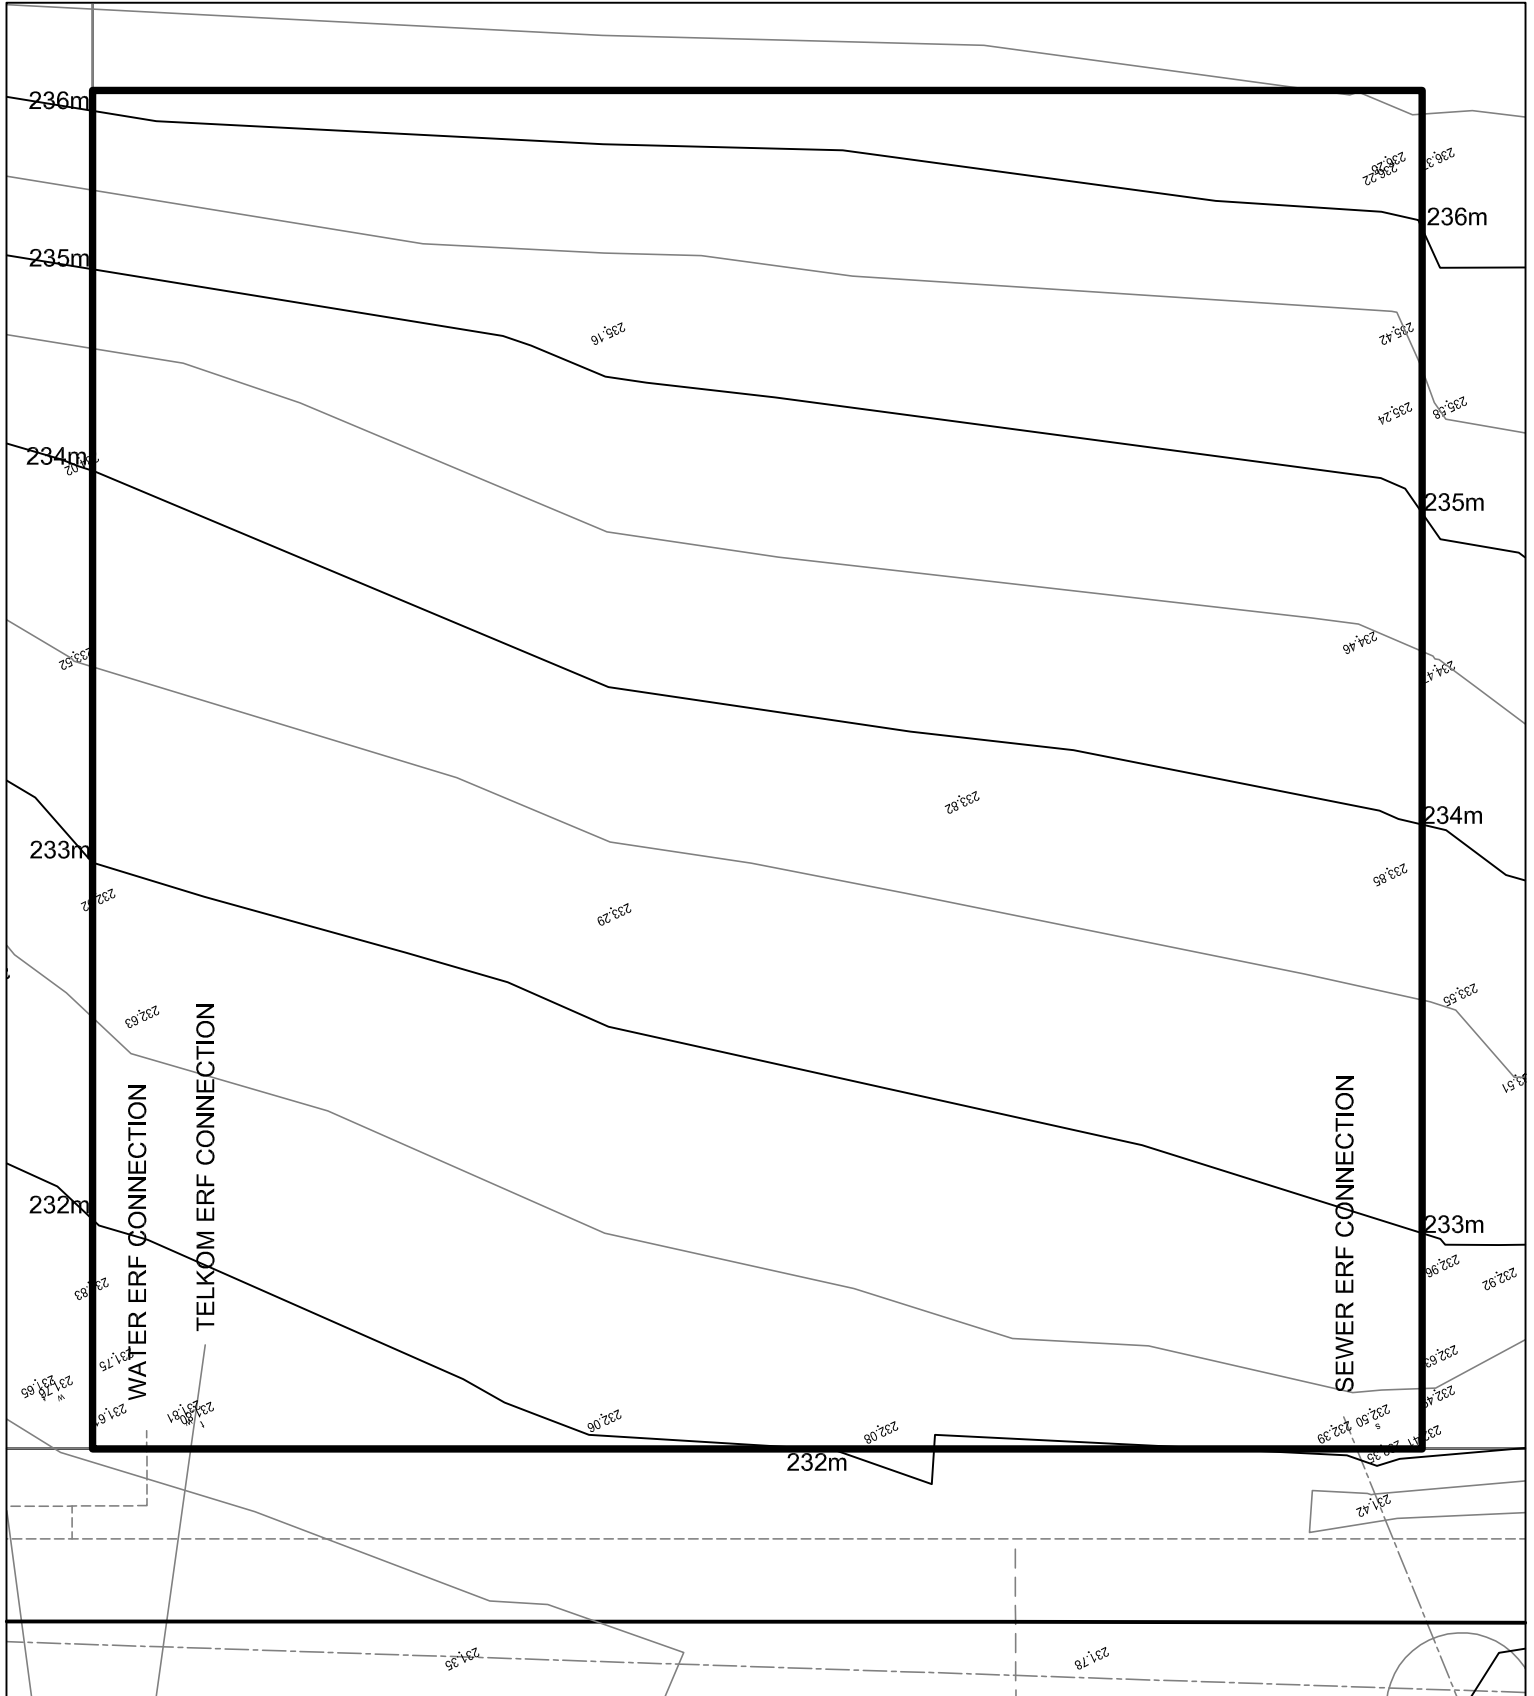

ERF NUMBER: 16840  
REFERENCE ERF NUMBER: 62  
ERF SIZE: 320m<sup>2</sup>  
SCALE: 1 : 150 ON A4

ERF NUMBER: 16840  
 REFERENCE ERF NUMBER: 62  
 ERF SIZE: 320m<sup>2</sup>

SECTION: