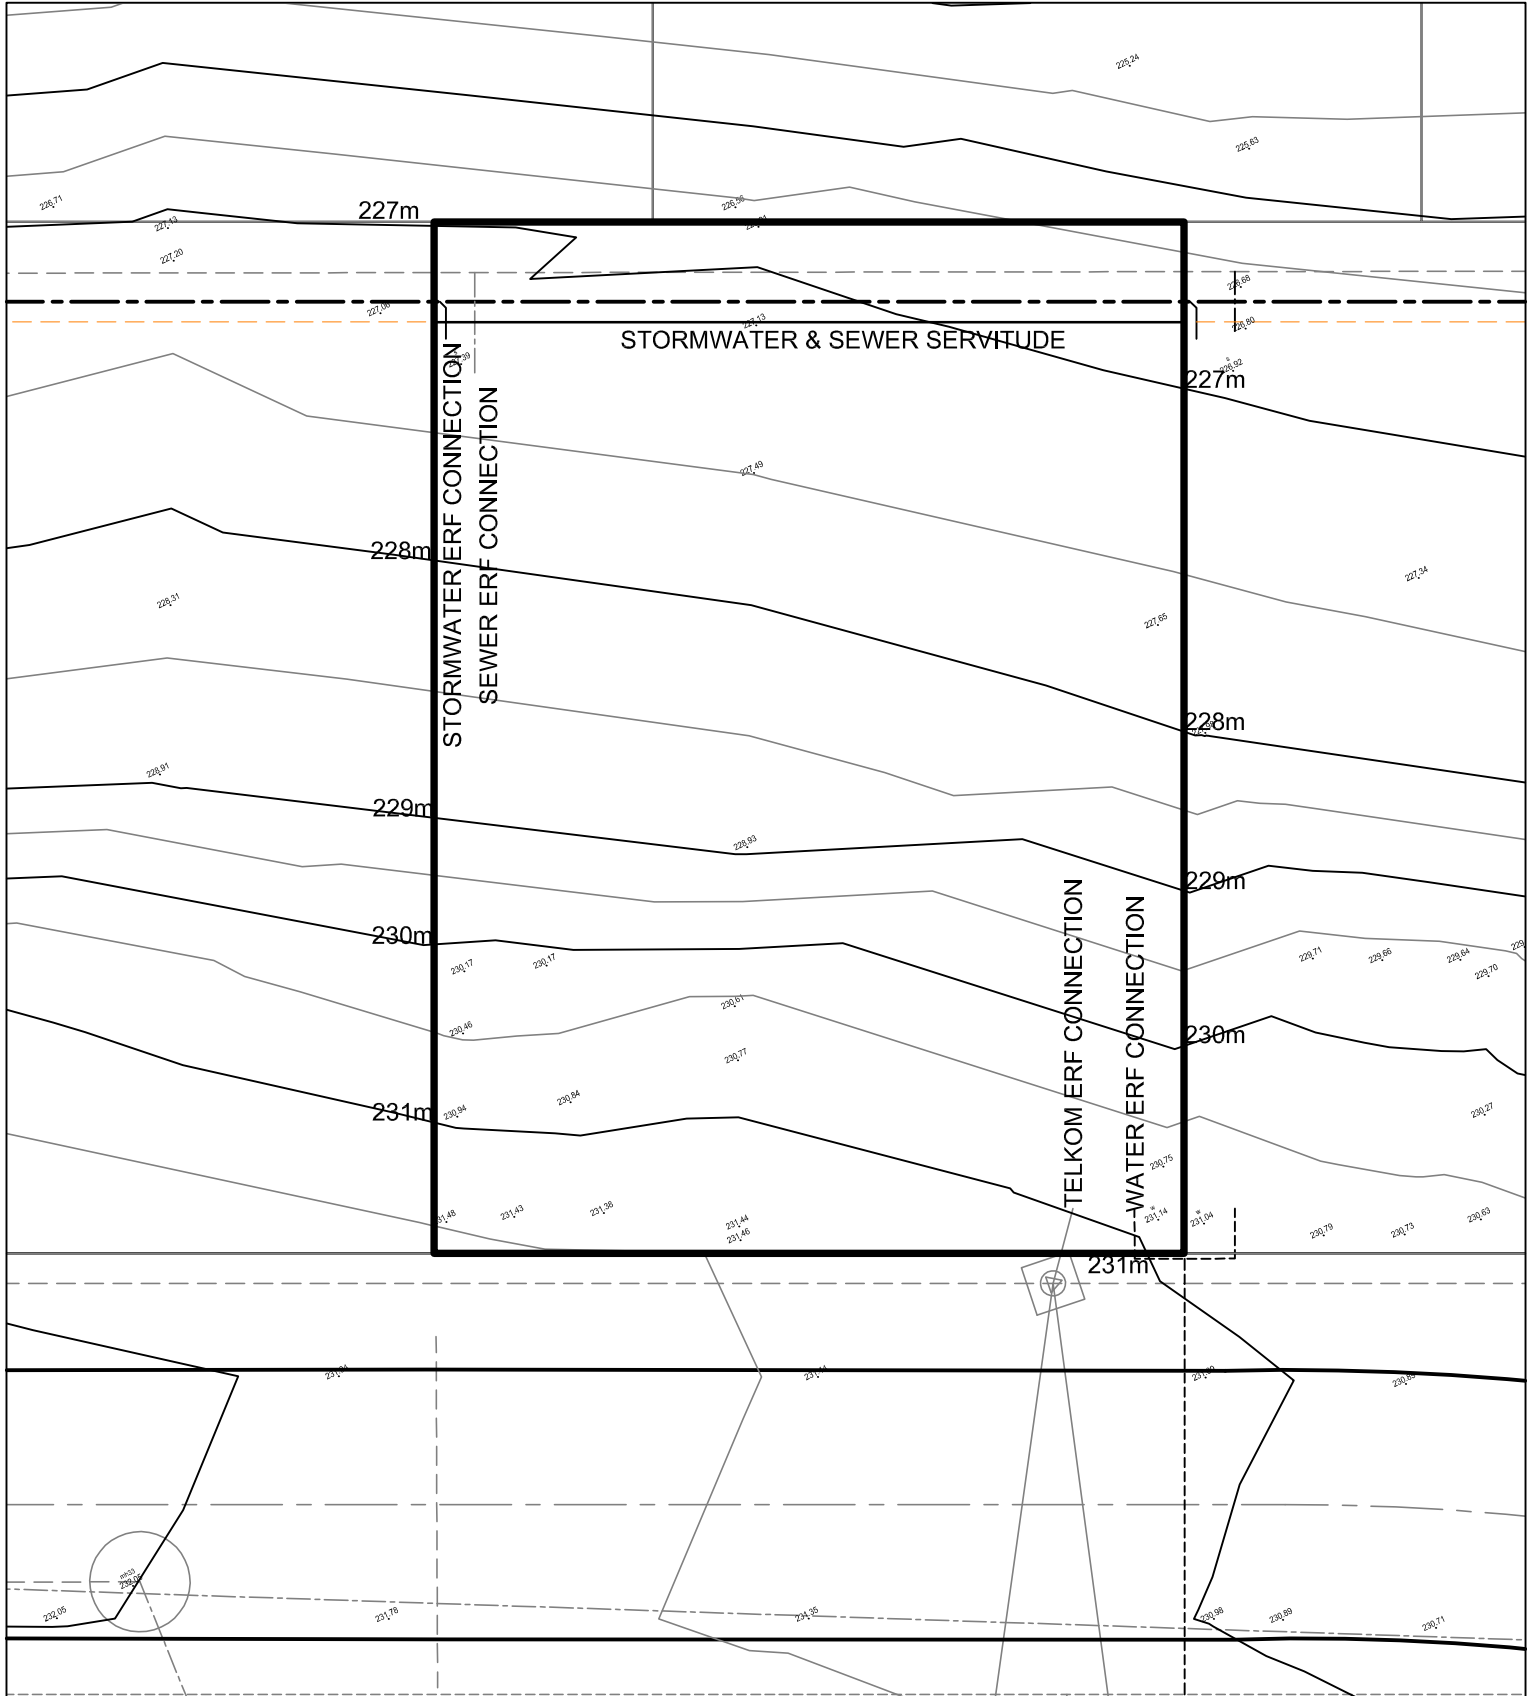

ERF NUMBER: 16821  
REFERENCE ERF NUMBER: 70  
ERF SIZE: 308m<sup>2</sup>  
SCALE: 1 : 150 ON A4

ERF NUMBER: 16821  
 REFERENCE ERF NUMBER: 70  
 ERF SIZE: 308m<sup>2</sup>

SECTION: