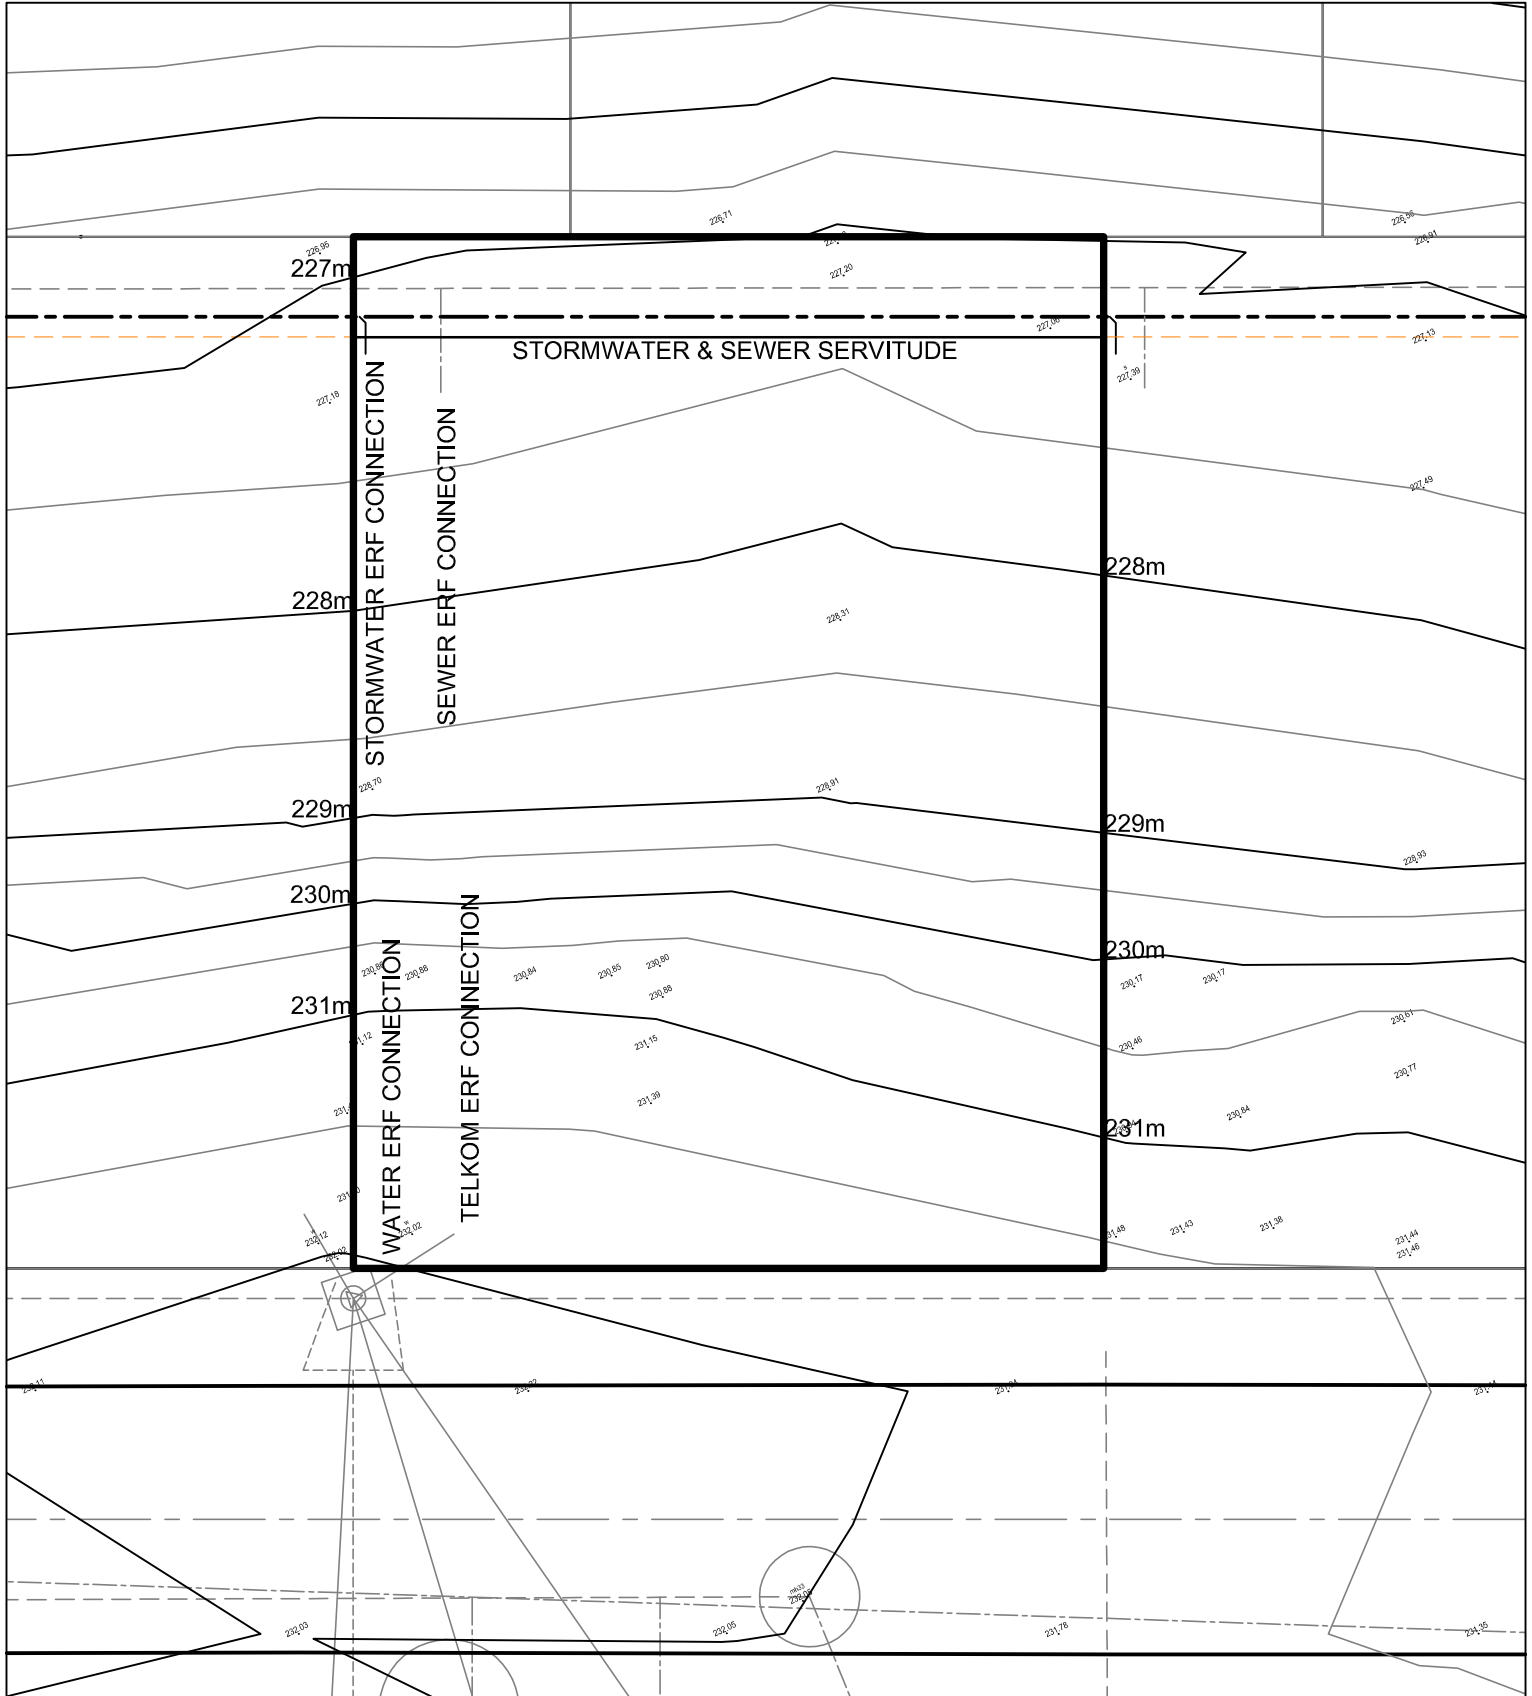

ERF NUMBER: 16822
REFERENCE ERF NUMBER: 71
ERF SIZE: 308m²
SCALE: 1 : 150 ON A4

ERF NUMBER: 16822
 REFERENCE ERF NUMBER: 71
 ERF SIZE: 308m²

SECTION: