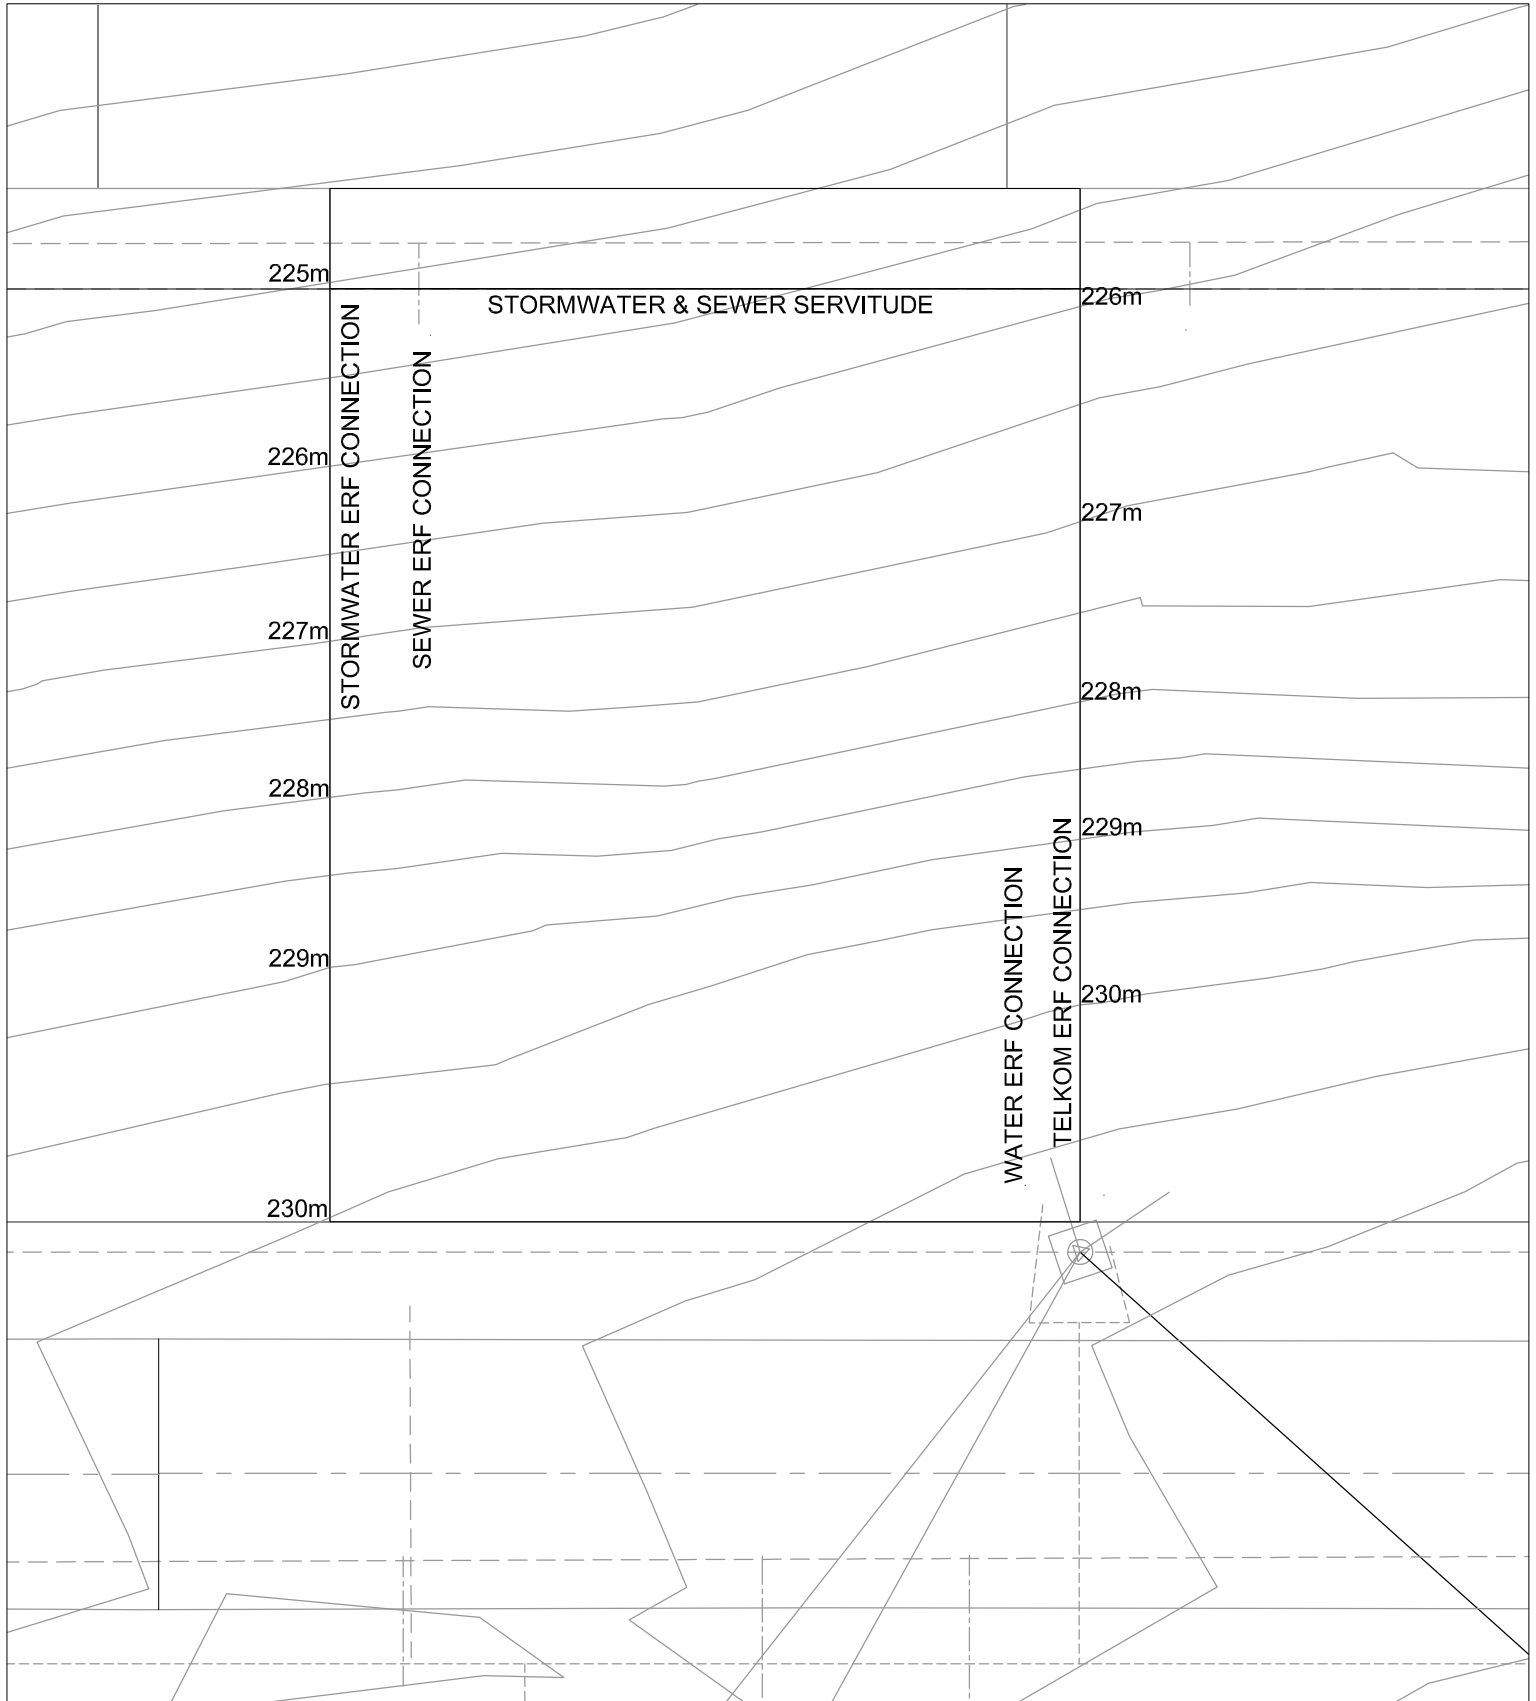

ERF NUMBER: 16825

REFERENCE ERF NUMBER: 74

ERF SIZE: 307m<sup>2</sup>

SCALE: 1 : 150 ON A4

ERF NUMBER: 16825  
 REFERENCE ERF NUMBER: 74  
 ERF SIZE: 307m<sup>2</sup>

SECTION: