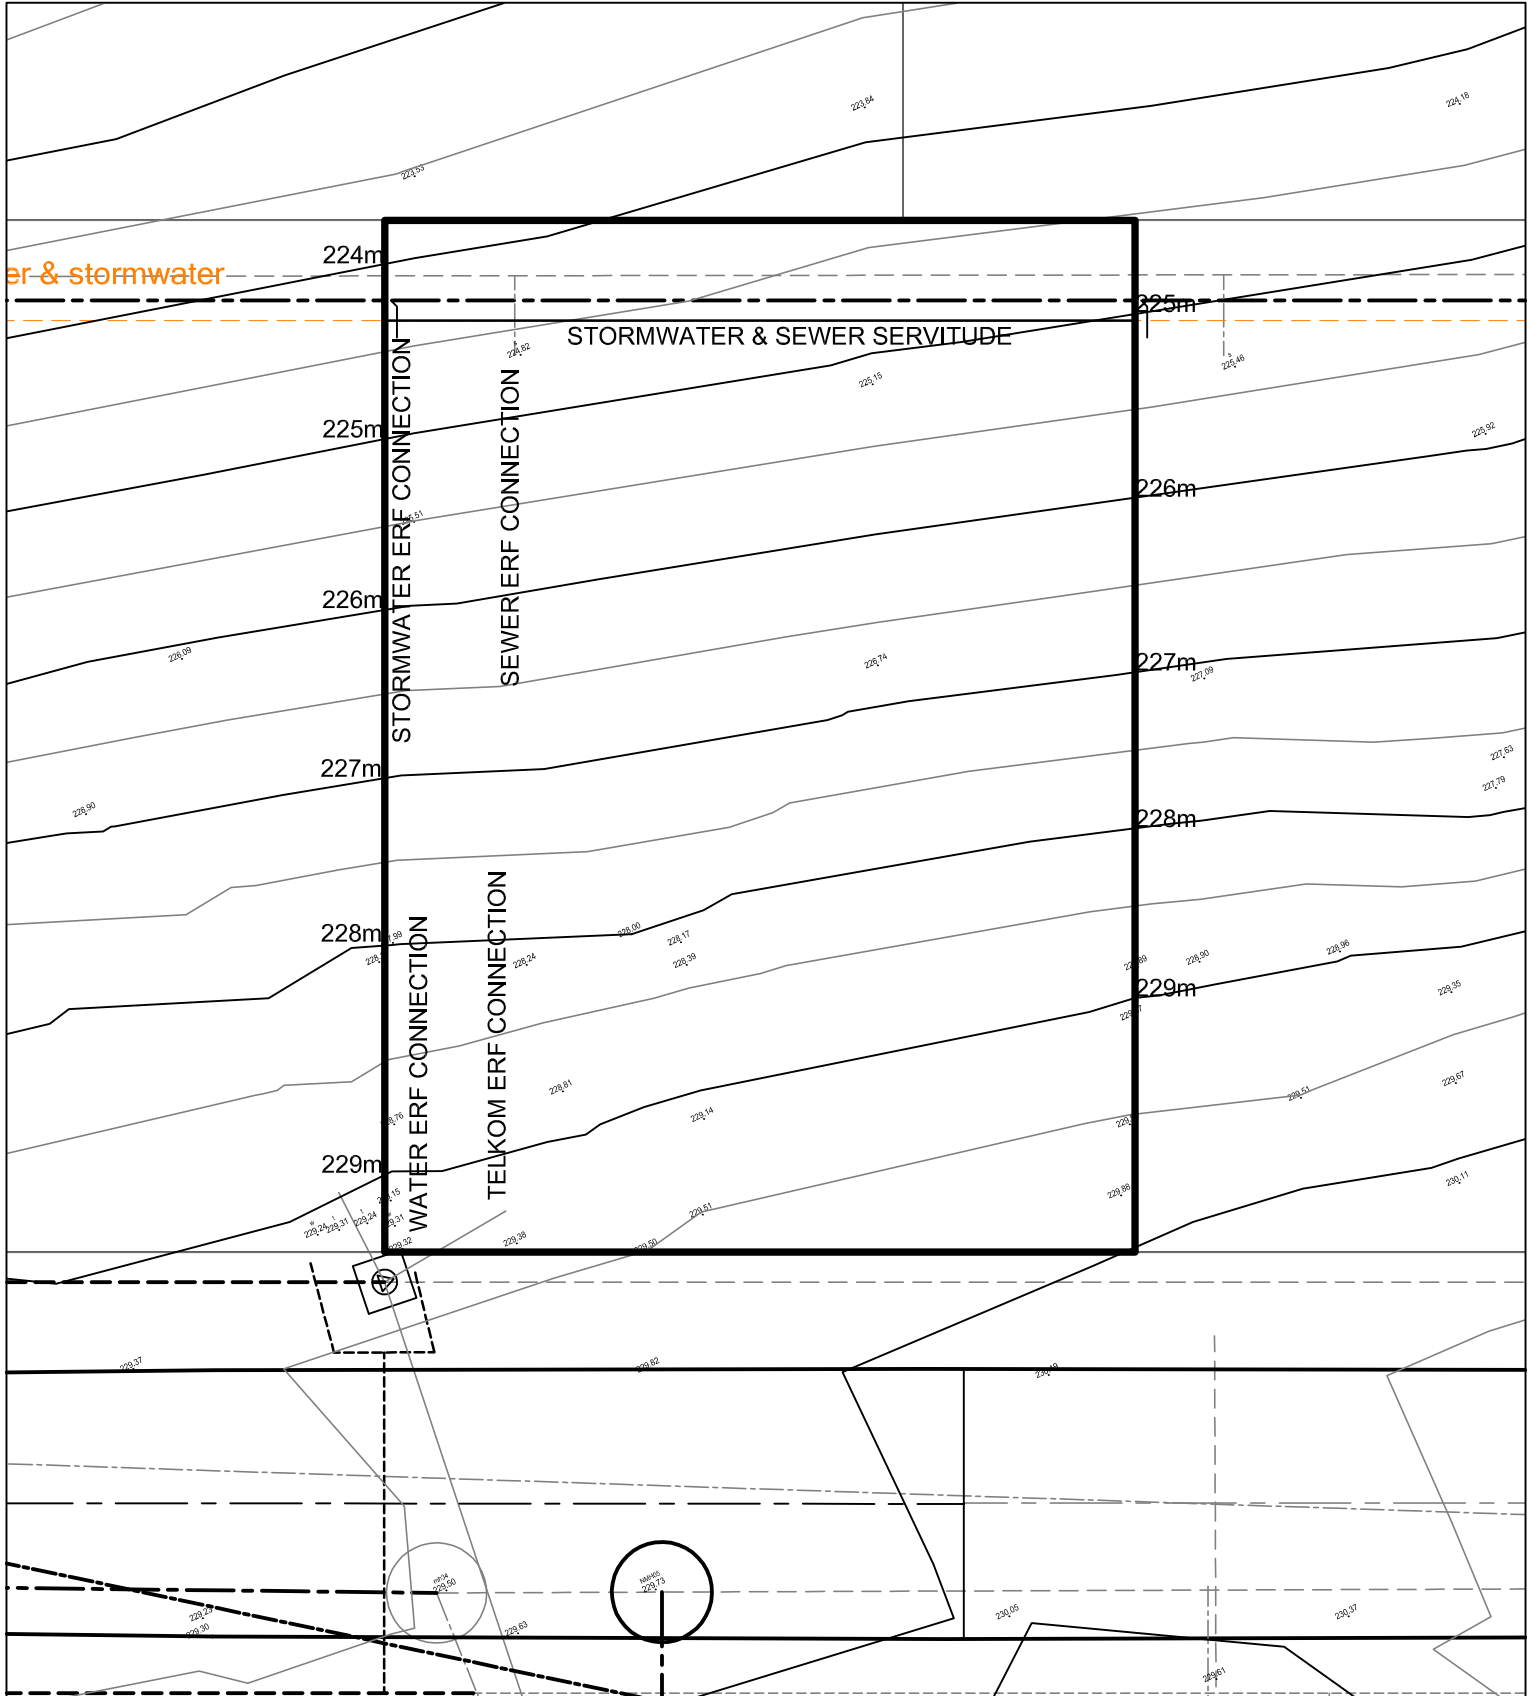

ERF NUMBER: 16826
REFERENCE ERF NUMBER: 75
ERF SIZE: 308m²
SCALE: 1 : 150 ON A4

ERF NUMBER: 16826
 REFERENCE ERF NUMBER: 75
 ERF SIZE: 308m²

SECTION: