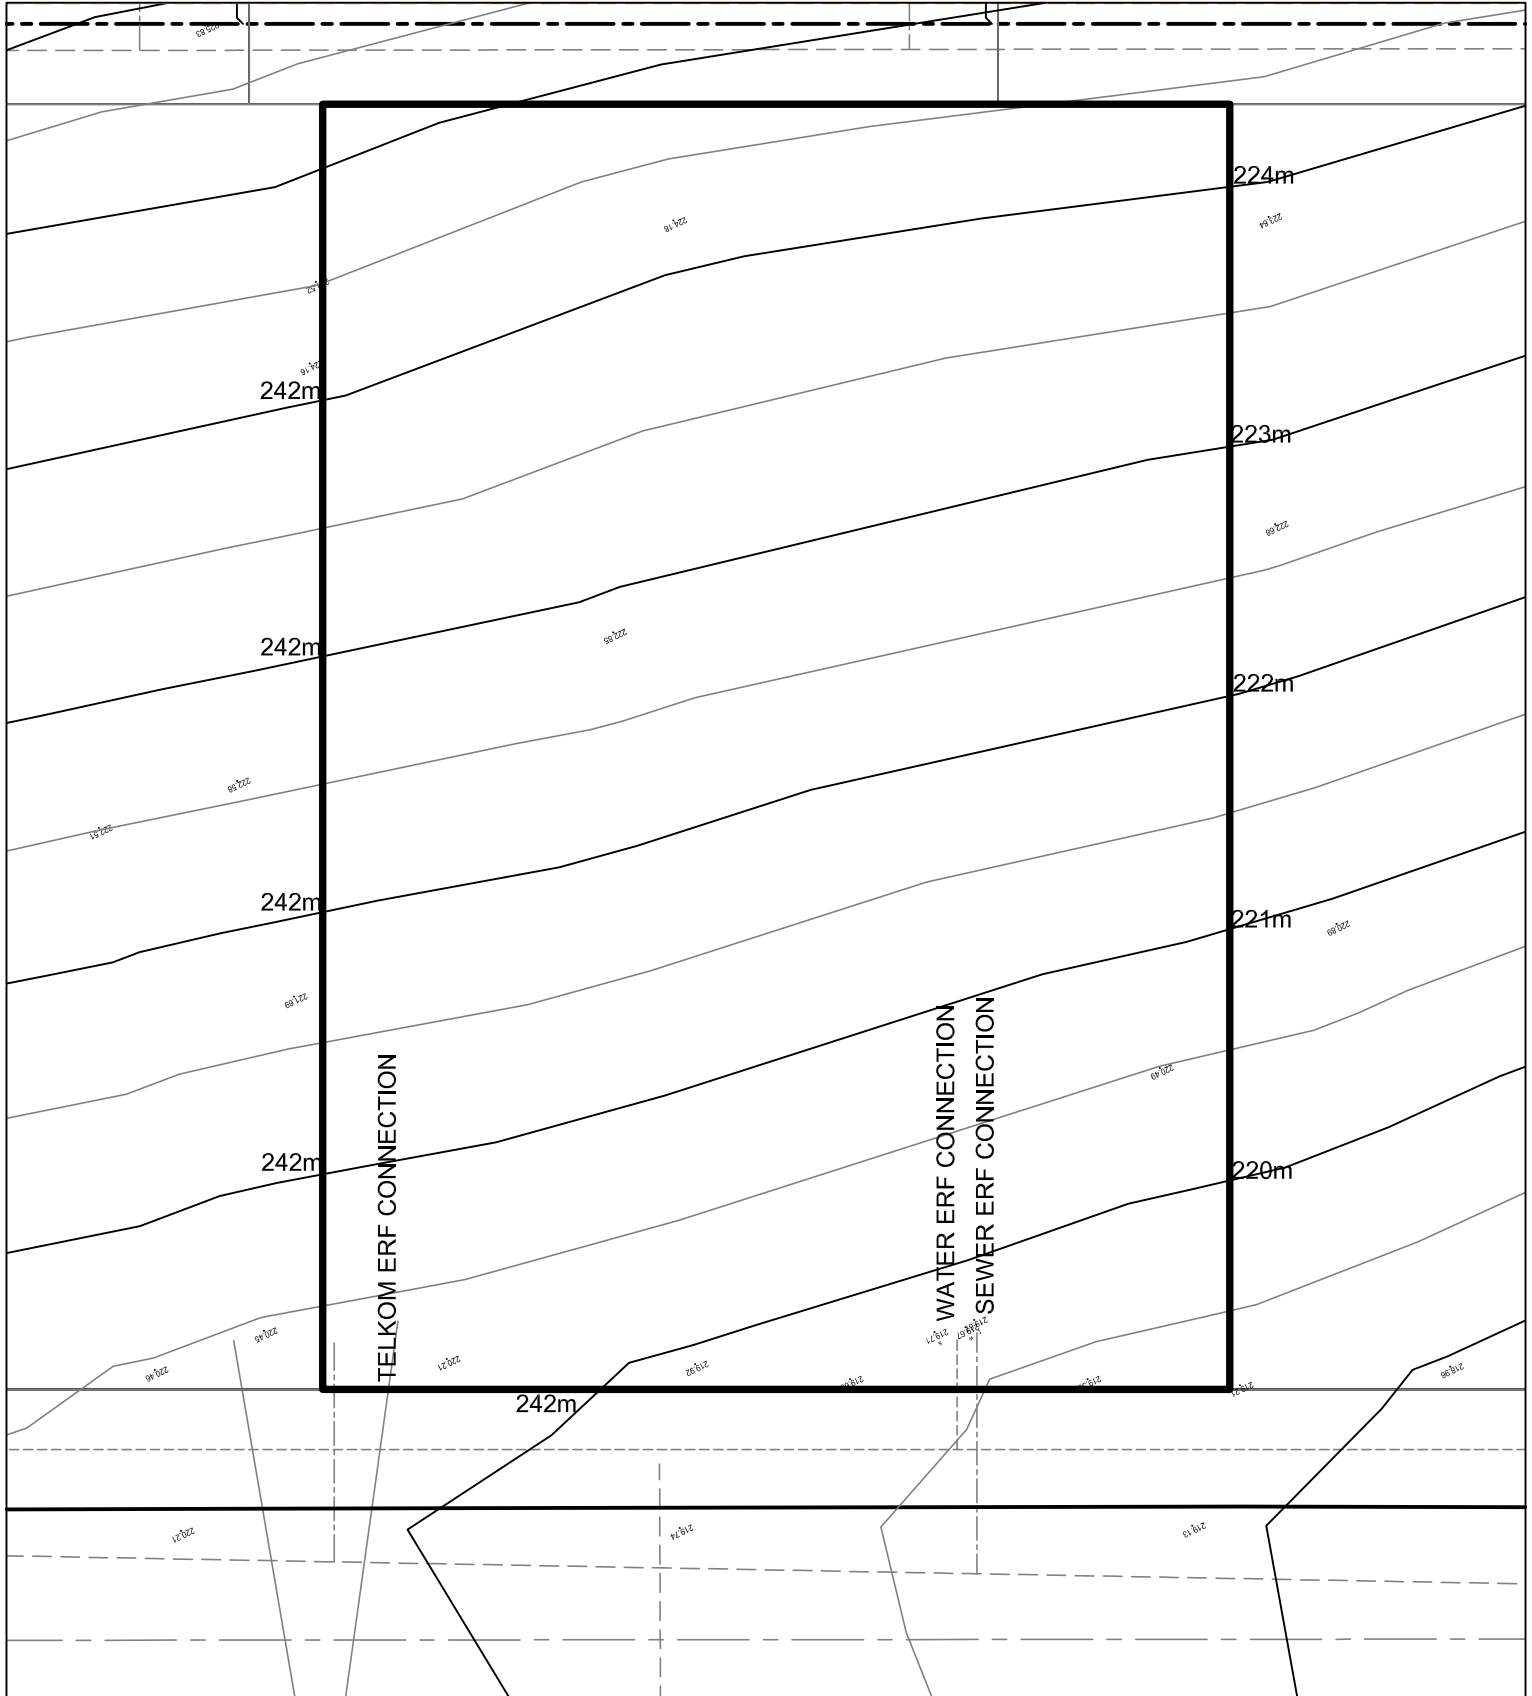

ERF NUMBER: 16799  
REFERENCE ERF NUMBER: 78  
ERF SIZE: 464m<sup>2</sup>  
SCALE: 1 : 150 ON A4

ERF NUMBER: 16799  
 REFERENCE ERF NUMBER: 78  
 ERF SIZE: 464m<sup>2</sup>

SECTION: