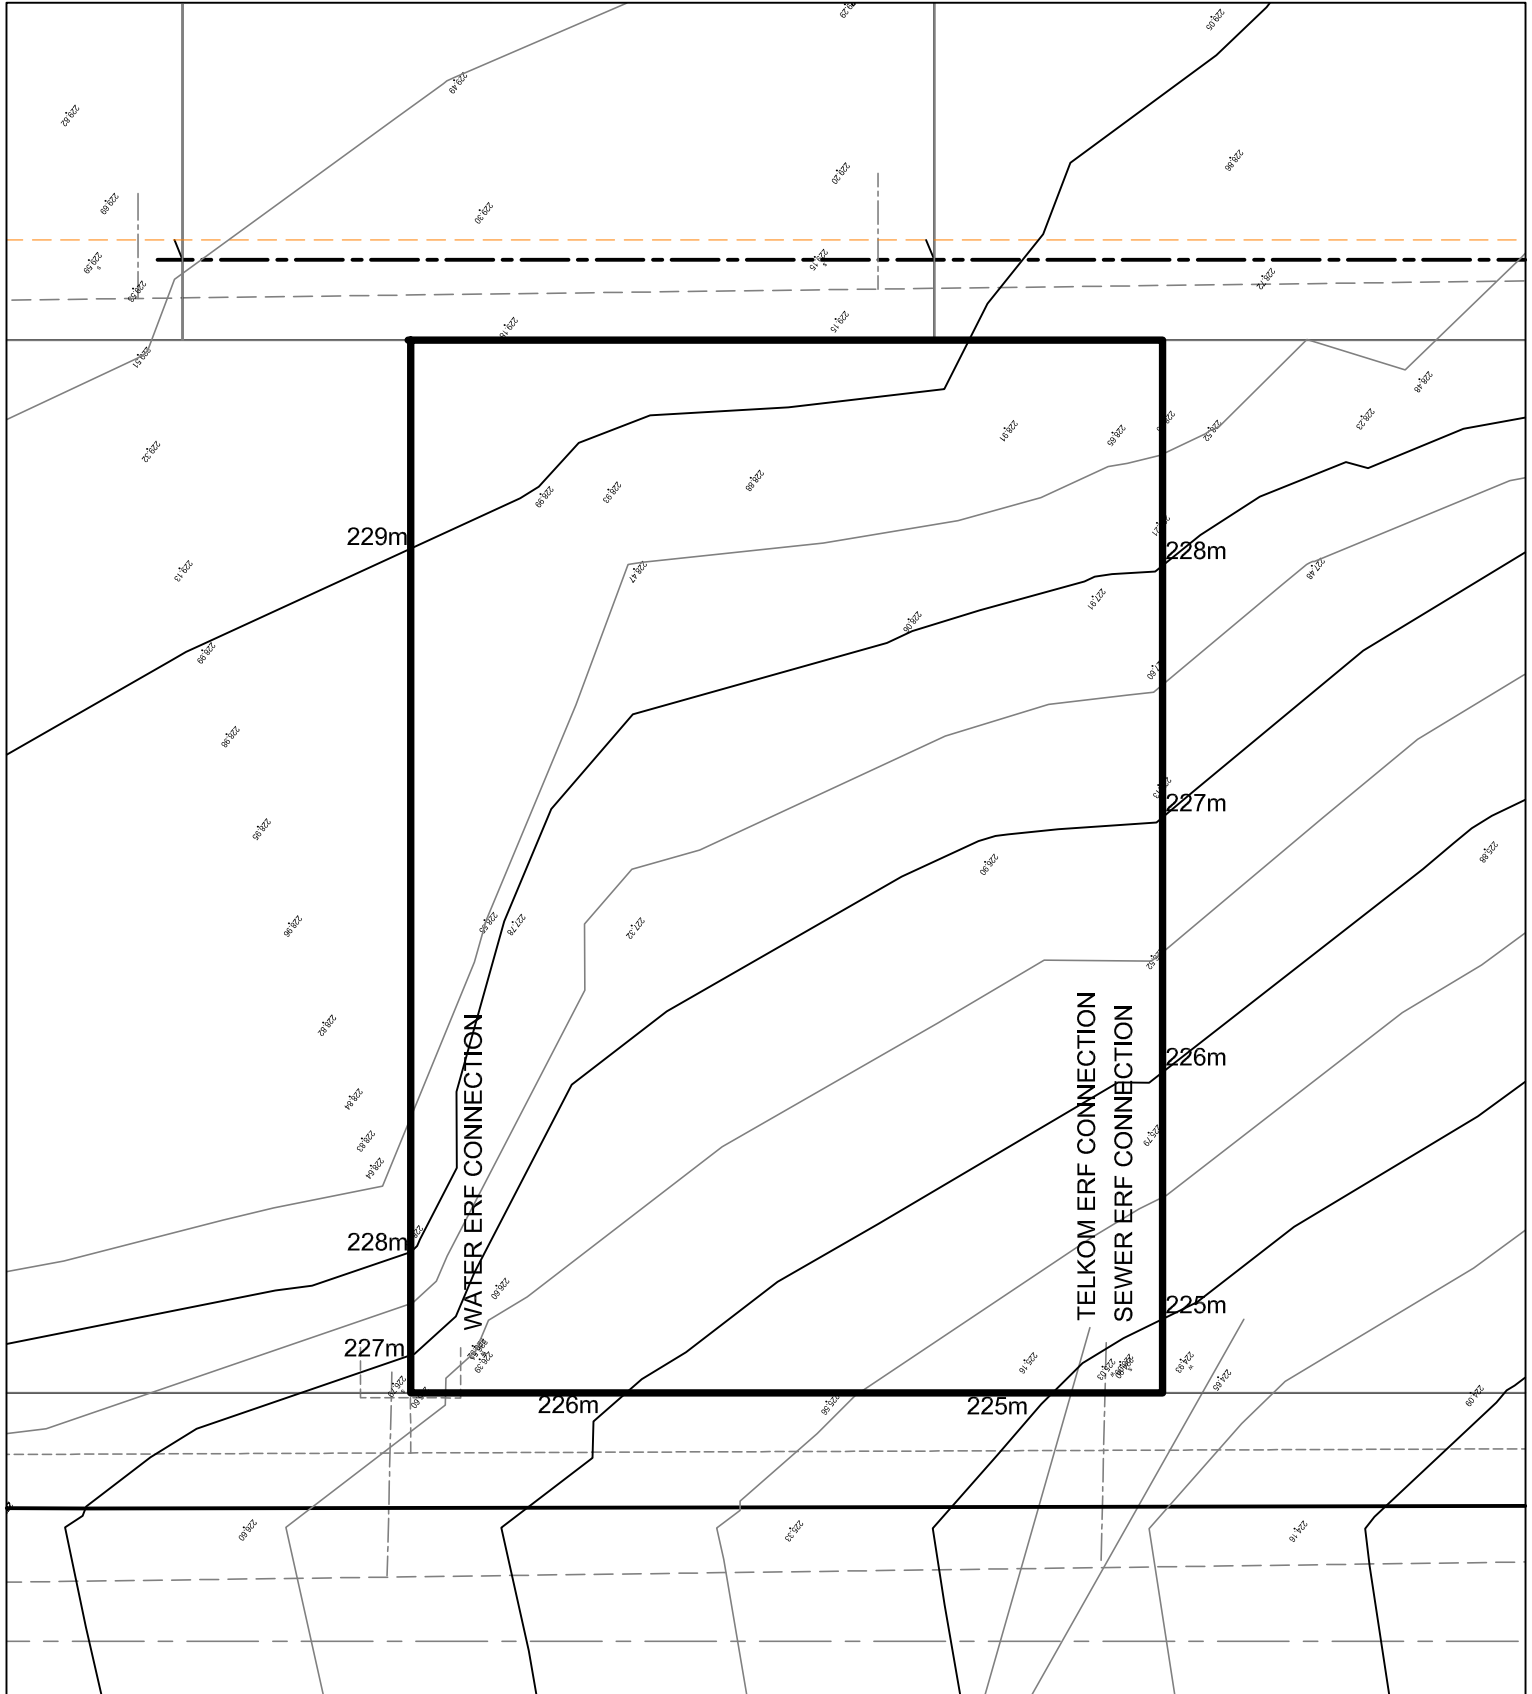

ERF NUMBER: 16807

REFERENCE ERF NUMBER: 86

ERF SIZE: 315m<sup>2</sup>

SCALE: 1 : 150 ON A4

ERF NUMBER: 16807  
 REFERENCE ERF NUMBER: 86  
 ERF SIZE: 315m<sup>2</sup>

SECTION: