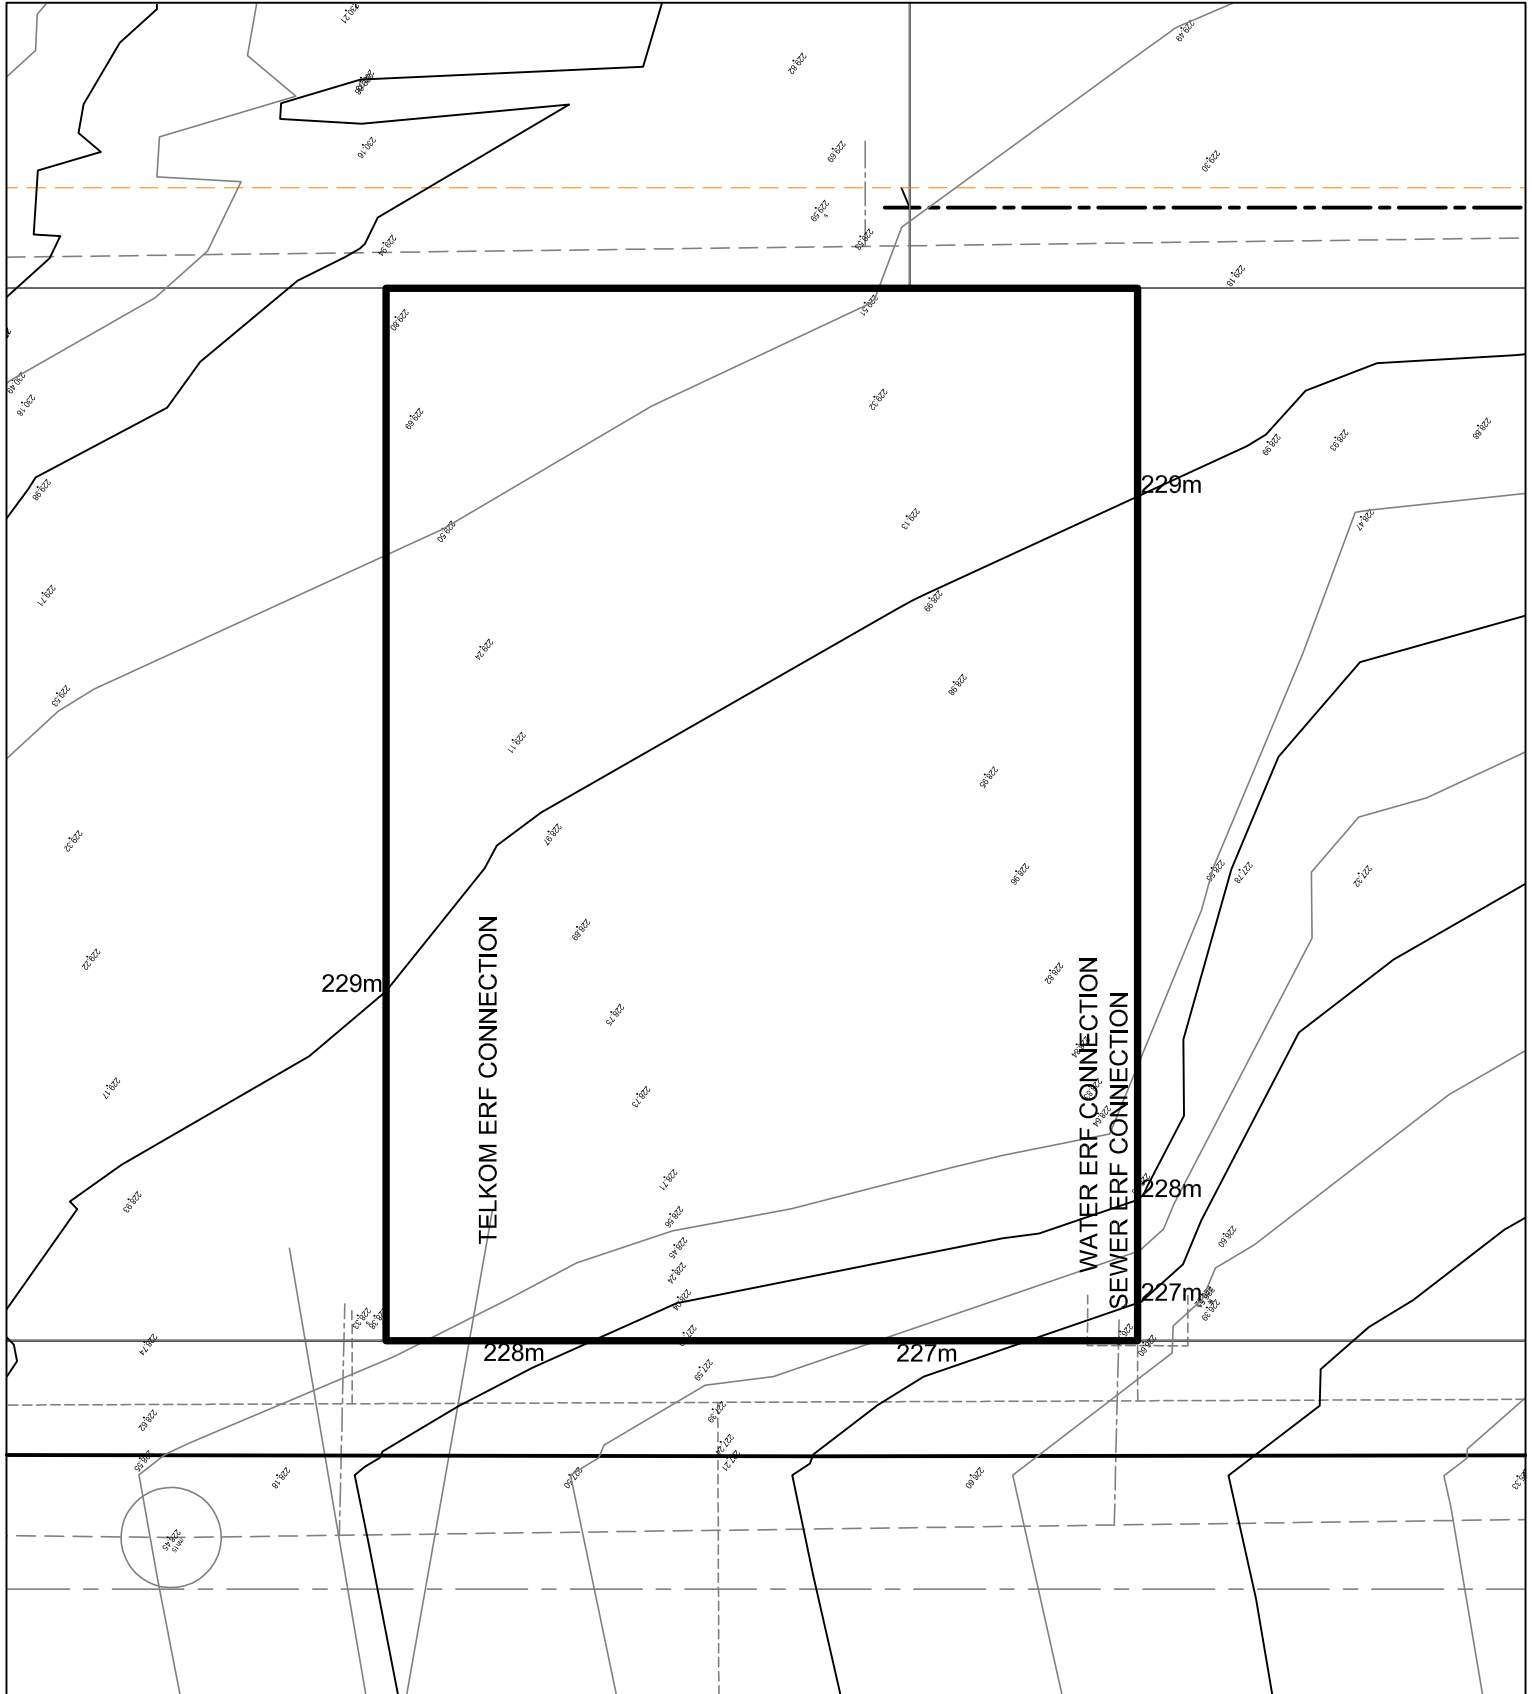

ERF NUMBER: 16808

REFERENCE ERF NUMBER: 87

ERF SIZE: 315m<sup>2</sup>

SCALE: 1 : 150 ON A4

ERF NUMBER: 16808  
 REFERENCE ERF NUMBER: 87  
 ERF SIZE: 315m<sup>2</sup>

SECTION: