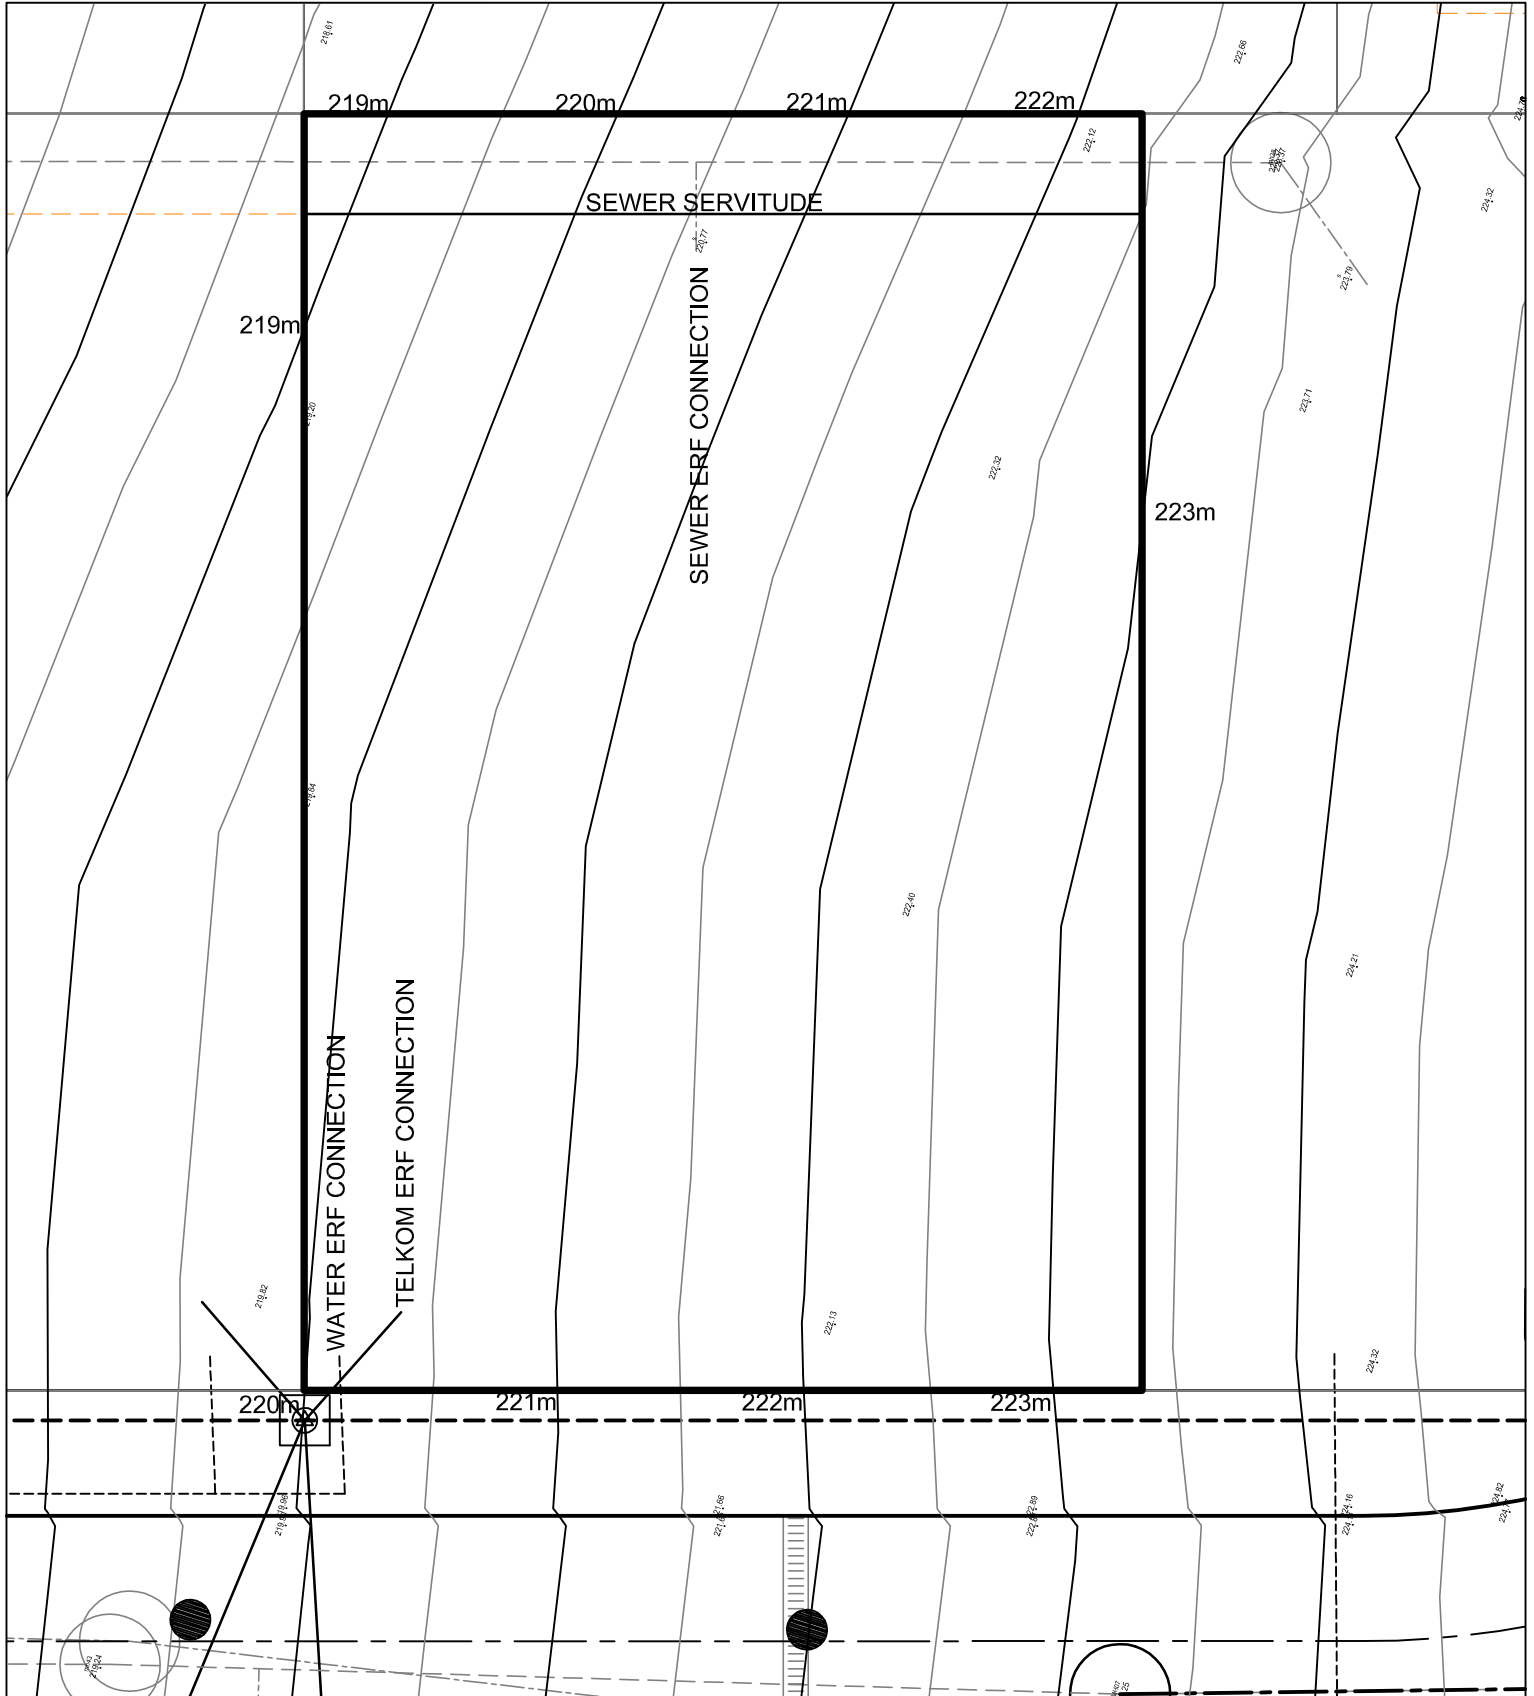

ERF NUMBER: 16829

REFERENCE ERF NUMBER: 90

ERF SIZE: 426m<sup>2</sup>

SCALE: 1 : 150 ON A4

ERF NUMBER: 16829  
 REFERENCE ERF NUMBER: 90  
 ERF SIZE: 426m<sup>2</sup>

SECTION: